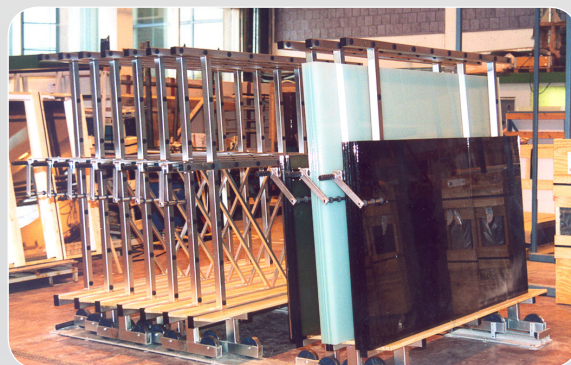

Glastransport och Glaslager Upp till 2700 kg

Flexibla och kompakta glaslager i utdragsmodell eller sida-sida från danska Tekimex som levereras i byggsats. Lagren kan enkelt expanderas genom att ställa fler moduler intill varandra. Finns som standard med 6, 10 eller 15 fack med en ställbredd på 65mm. Finns även för 1600kg per vagn med ställbredder 90 resp 200mm och 2750kg per vagn med ställbredd 115 resp 250mm

Komplett utbud av modulbyggda stativ för flak och skåpbilar, takräcken samt inredning

- Kan enkelt monteras på plats.
- Vid Överflyttning kan stativen enkelt byggas om så att format och läge på hjul blir rätt.
- Stort urval av tillbehör t.e.x höj/sänkbart stativ, hållare för krokar, steg, skärbord etc.