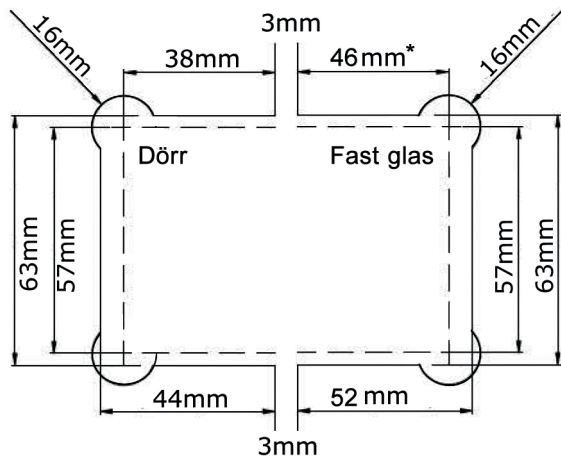

# Milano

Glas/glas 135°

\*Fast glas Skärs i 45 grader

## Glasmontering.

- Plastinlägg 1mm (yttersida).
- Plastinlägg enligt tabell nedan (insida).

Glastjocklek	Plastinlägg
<span style="color: orange;">■</span> 6mm	2+2+2+1 (7mm)
<span style="color: orange;">■</span> 8mm	2+2+1 (5mm)
<span style="color: orange;">■</span> 10mm	2+1 (3mm)
<span style="color: orange;">■</span> 12mm	1 (1mm)