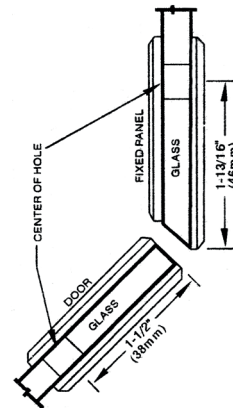

# Milano

Glas/glas 135°

\*Fast glas Skärs i 45 grader

## Glasmontering.

- Plastinlägg 1mm (yttersida).
- Plastinlägg enligt tabell nedan (insida).

Glastjocklek	Plastinlägg
<span style="color: orange;">■</span> 6mm	2+2+2+1 (7mm)
<span style="color: orange;">■</span> 8mm	2+2+1 (5mm)
<span style="color: orange;">■</span> 10mm	2+1 (3mm)
<span style="color: orange;">■</span> 12mm	1 (1mm)