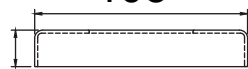

Rexal Round

Stolpe 50mm med handledare

75080 Spårgummi 8-8.76
75082 Kilgummi 8-8.76
75084 Spårgummi 10-10.76
75086 Kilgummi 10-10.76

Handledare

76000N alugrå
76000S svart
76000V vit

Ändlock

76010N alugrå
76010S svart
76010V vit

89.2

Skriv ändlock

76040N alugrå
76040S svart
76040V vit

Nit handledare

76010N alugrå
76010S svart
76010V vit

x2

Täckprofil

75040N
75040S
75040V

Distanskloss
74088

1110

76020 Väggfäste

50

105

18

1110

75070N Täckåpa stolpfot alugrå
75070S Täckåpa stolpfot svart
75070V Täckåpa stolpfot vit

180°/90° stolpe

75000N Stolpe alugrå
75000S Stolpe svart
75000V Stolpe vit

135° stolpe

75010N Stolpe alugrå
75010S Stolpe svart
75010V Stolpe svart

1200

1200

Glas = c/c - 24mm

1200 = 0.5kN (Glas 10,76mm)

76030 Skarv 180°

76034 Skarv 135°

76032 Skarv 90°

76036 Skarv trapp