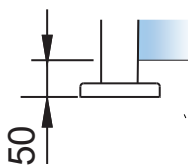

Rexal Round

Stolpe 50mm med handledare

75080 Spårgummi 8-8.76
75082 Kilgummi 8-8.76
75084 Spårgummi 10-10.76
75086 Kilgummi 10-10.76

Handledare

76000N alugrå
76000S svart
76000V vit

Ändlock

76010N alugrå
76010S svart
76010V vit

89.2

Skriv ändlock

76040N alugrå
76040S svart
76040V vit

Nit handledare

76010N alugrå
76010S svart
76010V vit

x2

Täckprofil

75040N
75040S
75040V

Distanskloss
74088

1110

76020 Väggfäste

50

105

18

1110

75070N Täckåpa stolpfot alugrå
75070S Täckåpa stolpfot svart
75070V Täckåpa stolpfot vit

180°/90° stolpe

75000N Stolpe alugrå
75000S Stolpe svart
75000V Stolpe vit

135° stolpe

75010N Stolpe alugrå
75010S Stolpe svart
75010V Stolpe svart

1200

1200

Glas = c/c - 24mm

1200 = 0.5kN (Glas 10,76mm)

76030 Skarv 180°

76034 Skarv 135°

76032 Skarv 90°

76036 Skarv trapp