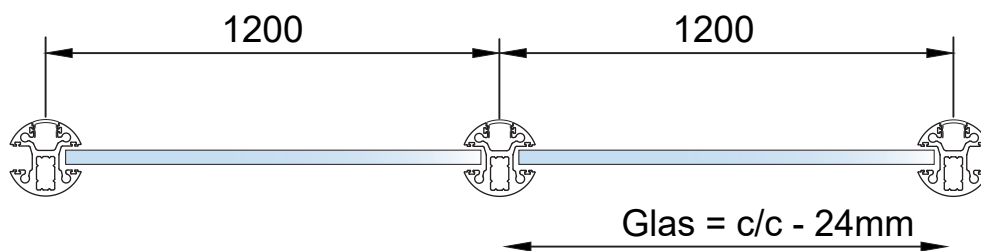

180°/90° stolpe

75000N Stolpe alugrå
 75000S Stolpe svart
 75000V Stolpe vit

135° stolpe

75010N Stolpe alugrå
 75010S Stolpe svart
 75010V Stolpe svart

1200

1200

Glas = c/c - 24mm

1200 = 0.5kN (Glas 10,76mm)

180/90 grader stolpe

- 75000N Stolpe alugrå
- 75000S Stolpe svart
- 75000V Stolpe vit

135 grader stolpe

- 75010N Stolpe alugrå
- 75010S Stolpe svart
- 75010V Stolpe vit

c/c 1200= 0.5KN (Glas 10,76mm)