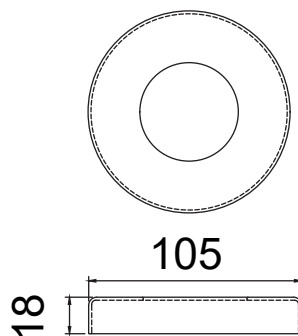

Rexal Round

Stolpe 50mm utan handledare

- 75080 Spårgummi 8-8.76
- 75082 Kilgummi 8-8.76
- 75084 Spårgummi 10-10.76
- 75086 Kilgummi 10-10.76

- Topplöck (limmas)
- 75050N alugrå
- 75050S svart
- 75050V vit

- Täckprofil
- 75040N
- 75040S
- 75040V

- Distanskloss
- 74088

- 75070N Täckkåpa stolpfot alugrå
- 75070S Täckkåpa stolpfot svart
- 75070V Täckkåpa stolpfot vit

180/90 grader stolpe