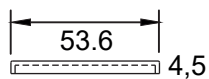

76030 Skarv 180°

76034 Skarv 135°

76032 Skarv 90°

76036 Skarv trapp

Rexal Round

Stolpe 50mm utan handledare

- 75080 Spårgummi 8-8.76
- 75082 Kilgummi 8-8.76
- 75084 Spårgummi 10-10.76
- 75086 Kilgummi 10-10.76