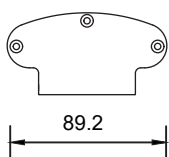

Ändlock

76010N alugrå
76010S svart
76010V vit

89.2

Skriv ändlock

76040N alugrå
76040S svart
76040V vit