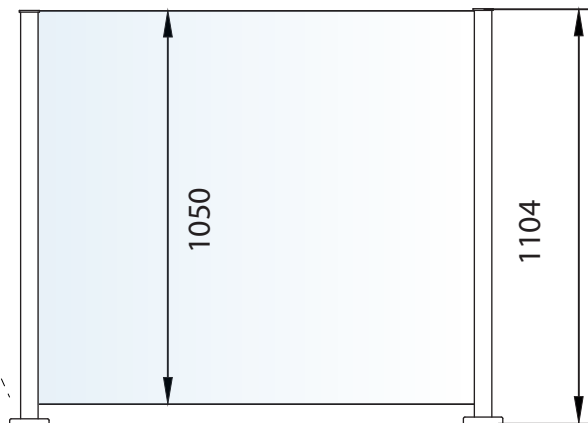

Rexal Round

Stolpe 50mm utan handledare

- 75080 Spårgummi 8-8.76
- 75082 Kilgummi 8-8.76
- 75084 Spårgummi 10-10.76
- 75086 Kilgummi 10-10.76

- Topplöck (limmas)
- 75050N alugrå
- 75050S svart
- 75050V vit

- Täckprofil
- 75040N
- 75040S
- 75040V

- Distanskloss
- 74088

- 75070N Täckkåpa stolpfot alugrå
- 75070S Täckkåpa stolpfot svart
- 75070V Täckkåpa stolpfot vit

180/90 grader stolpe