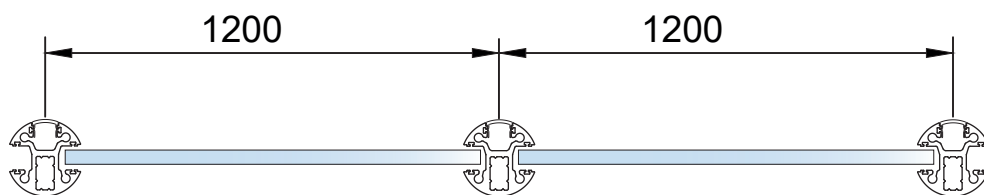

180°/90° stolpe

75000N Stolpe alugrå
 75000S Stolpe svart
 75000V Stolpe vit

135° stolpe

75010N Stolpe alugrå
 75010S Stolpe svart
 75010V Stolpe svart

1200

1200

Glas = c/c - 24mm

1200 = 0.5kN (Glas 10,76mm)

76030 Skarv 180°

76034 Skarv 135°

76032 Skarv 90°

76036 Skarv trapp

Rexal Round

Stolpe 50mm utan handledare

- 75080 Spårgummi 8-8.76
- 75082 Kilgummi 8-8.76
- 75084 Spårgummi 10-10.76
- 75086 Kilgummi 10-10.76

180/90 grader stolpe

- 75000N Stolpe alugrå
- 75000S Stolpe svart
- 75000V Stolpe vit

135 grader stolpe

- 75010N Stolpe alugrå
- 75010S Stolpe svart
- 75010V Stolpe vit

c/c 1200= 0.5KN (Glas 10,76mm)