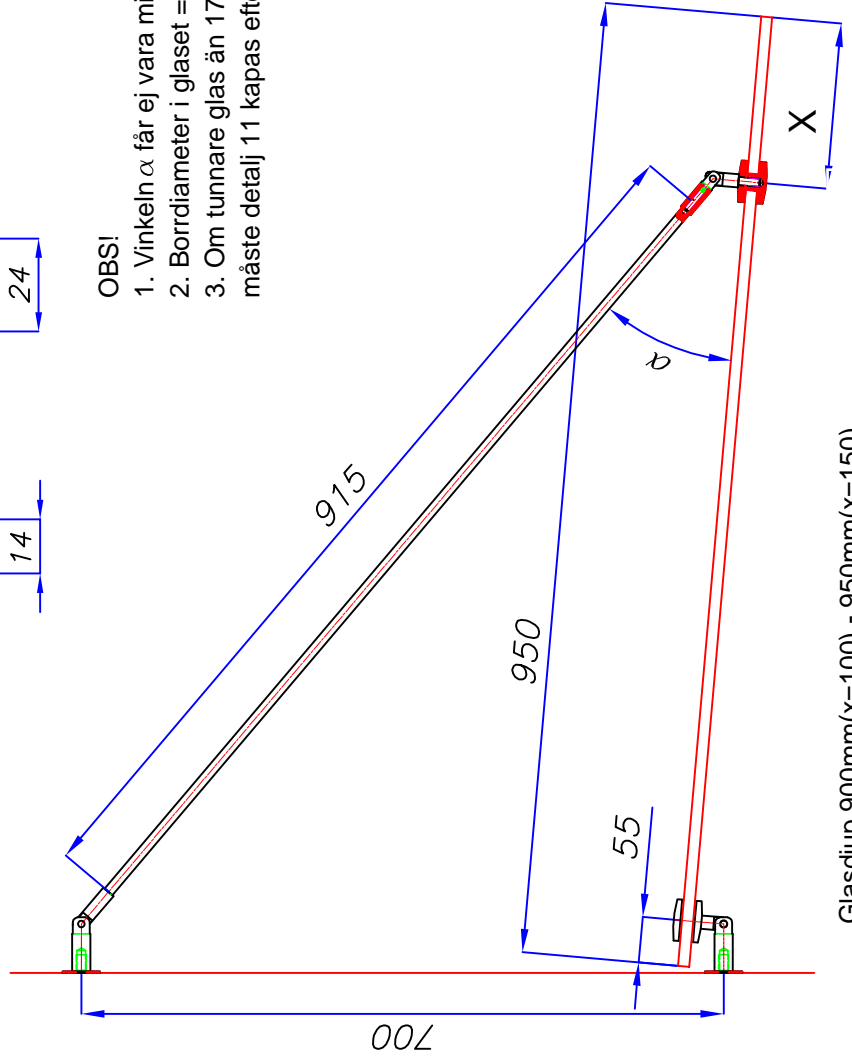

OBS!

1. Vinkeln  $\alpha$  får ej vara mindre än  $30^\circ$
2. Borrdiameter i glaset = 20mm
3. Om tunnare glas än 17,52mm används måste detalj 11 kapas efter behov.

Glasdjup 900mm(x=100) - 950mm(x=150)

Artnr:743001