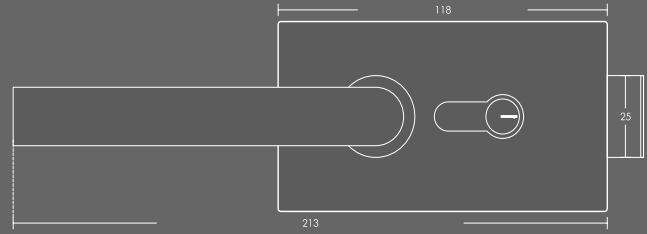

3. [Glasbredd] $G = W_A + 26\text{mm}$
 [Glashöjd] $K = H_A + 55\text{mm}$

4. [Glasbredd] $E = W_C + 50\text{mm}$
 [Glashöjd] $F = H - 60\text{mm}$

Handtag

74208N
74208R

74204N
74204R

74207N
74207R

D

Gångjärn