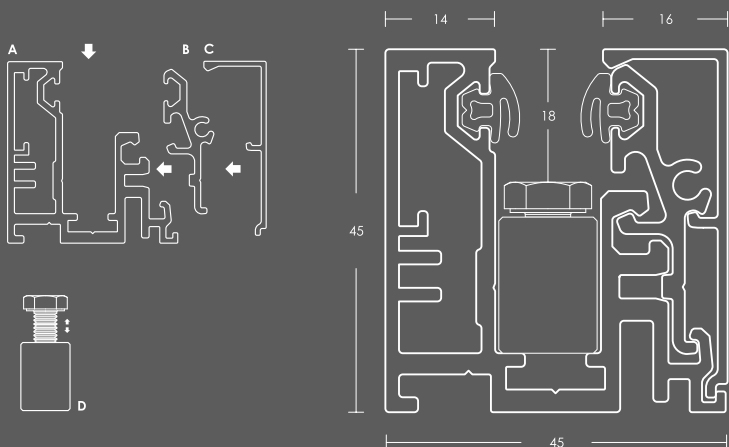

MABA

Glasväggar / Karm / Lås

74211N

74211R

L=5800mm
 Dörrkarmprofil
 För 10mm glas
 Aluminium naturanodiserad, satin finish

Tillbehören ingår i profilerna

74212N

74212R

L=5800mm
 Dörrkarmprofil med spår för glas
 För 10mm glas
 Aluminium naturanodiserad, satin finish

Tillbehören ingår i karmprofilerna

74206N

74206R

L=5800mm
 Dörrkarmprofil med spår för glas
 För 10mm glas
 Aluminium naturanodiserad, satin finish

74222N

74222R

L=3500mm
 Dörrkarmprofil med spår för glas
 För 10mm glas
 Aluminium naturanodiserad, satin finish

74222N
74222R

74212N
74212R

74210N
74210R

74208N
74208R

2. [Glasbredd] $C = W_c - 35\text{mm}$
 [Glashöjd] $D = H - 30\text{mm}$

A8 001 A8 002 A8 003

A8 210 A8 110

A8 510 A8 010

A8 410 A8 310

2. [Glasbredd] $C = W_C - 50\text{mm}$
 [Glashöjd] $D = H - 60\text{mm}$

1. [Glasbredd] $A = W_A - 8\text{mm}$
 [Glashöjd] $B = H_A - 12\text{mm}$