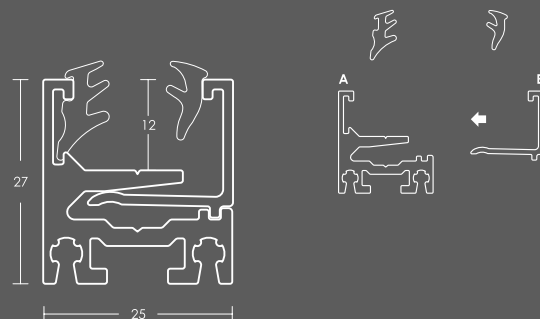

L=5800mm
 Dörrkarmprofil med spår för glas
 För 10mm glas
 Aluminium naturanodiserad, satin finish

Tillbehören ingår i karmprofilerna

74206N

74206R

L=5800mm
 Dörrkarmprofil med spår för glas
 För 10mm glas
 Aluminium naturanodiserad, satin finish

74222N

74222R

L=3500mm
 Dörrkarmprofil med spår för glas
 För 10mm glas
 Aluminium naturanodiserad, satin finish

74222N
74222R

74212N
74212R

74210N
74210R

74208N
74208R

2. [Glasbredd] $C = W_c - 35\text{mm}$
 [Glashöjd] $D = H - 30\text{mm}$

1. [Glasbredd] $A = W_A - 8\text{mm}$
 [Glashöjd] $B = H_i - 12\text{mm}$

3. [Glasbredd] $G = W_A + 6\text{mm}$
 [Glashöjd] $K = H_A - 35\text{mm}$

4. [Glasbredd] $E = W_o - 35\text{mm}$
 [Glashöjd] $F = H - 30\text{mm}$

A8 001 A8 002 A8 003

A8 210 A8 110

A8 510 A8 010

A8 410 A8 310

2. [Glasbredd] $C = W_C - 50\text{mm}$
 [Glashöjd] $D = H - 60\text{mm}$

1. [Glasbredd] $A = W_A - 8\text{mm}$
 [Glashöjd] $B = H_A - 12\text{mm}$