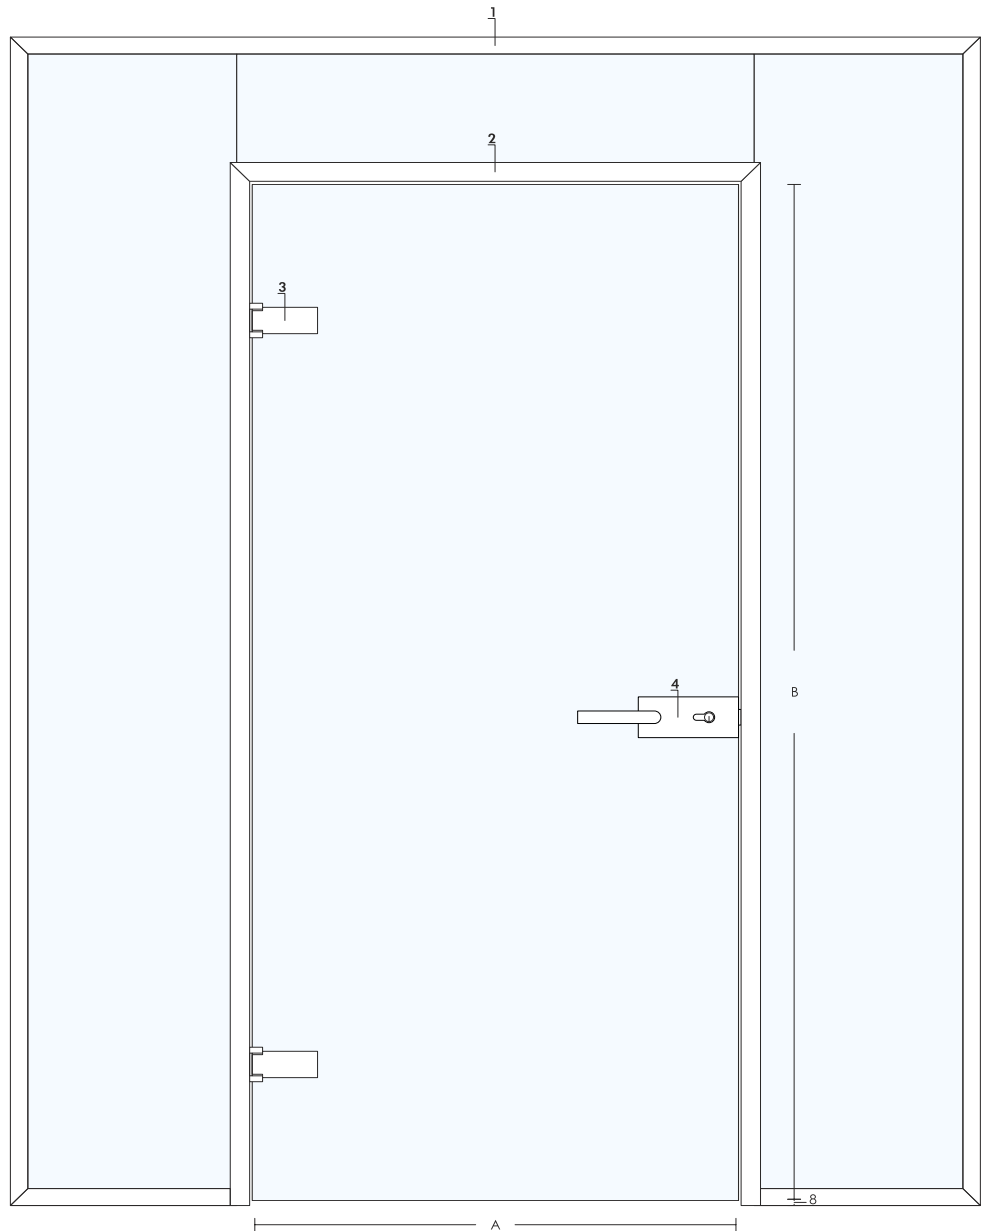

L=5800mm
 Dörrkarmprofil med spår för glas
 För 10mm glas
 Aluminium naturanodiserad, satin finish

Tillbehören ingår i karmprofilerna

74206N

74206R

L=5800mm
 Dörrkarmprofil med spår för glas
 För 10mm glas
 Aluminium naturanodiserad, satin finish

74222N

74222R

L=3500mm
 Dörrkarmprofil med spår för glas
 För 10mm glas
 Aluminium naturanodiserad, satin finish

74222N
74222R

74212N
74212R

74210N
74210R

74208N
74208R

2. [Glasbredd] $C = W_c - 35\text{mm}$
 [Glashöjd] $D = H - 30\text{mm}$

1. [Glasbredd] $A = W_A - 8\text{mm}$
 [Glashöjd] $B = H_i - 12\text{mm}$

3. [Glasbredd] $G = W_A + 6\text{mm}$
 [Glashöjd] $K = H_A - 35\text{mm}$

4. [Glasbredd] $E = W_o - 35\text{mm}$
 [Glashöjd] $F = H - 30\text{mm}$

A8 001 A8 002 A8 003

A8 210 A8 110

A8 510 A8 010

A8 410 A8 310

2. [Glasbredd] $C = W_C - 50\text{mm}$
 [Glashöjd] $D = H - 60\text{mm}$

1. [Glasbredd] $A = W_A - 8\text{mm}$
 [Glashöjd] $B = H_A - 12\text{mm}$