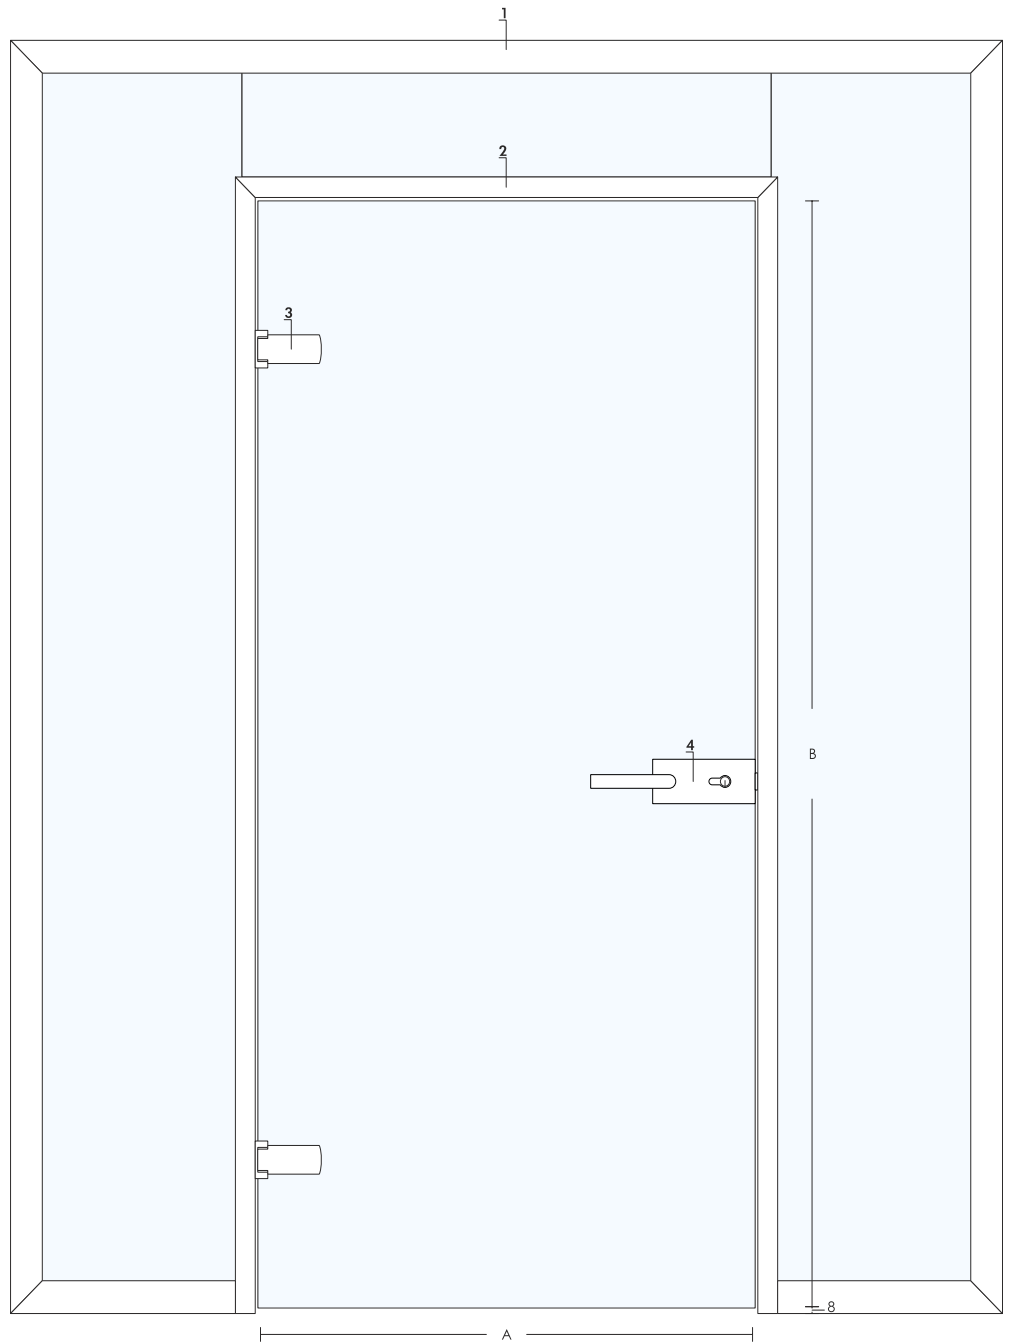

L=5800mm
 Dörrkarmprofil med spår för glas
 För 10mm glas
 Aluminium naturanodiserad, satin finish

Tillbehören ingår i karmprofilerna

74206N

74206R

L=5800mm
 Dörrkarmprofil med spår för glas
 För 10mm glas
 Aluminium naturanodiserad, satin finish

74222N

74222R

L=3500mm
 Dörrkarmprofil med spår för glas
 För 10mm glas
 Aluminium naturanodiserad, satin finish

74222N
74222R

74212N
74212R

74210N
74210R

74208N
74208R

2. [Glasbredd] $C = W_c - 35\text{mm}$
 [Glashöjd] $D = H - 30\text{mm}$

1. [Glasbredd] $A = W_A - 8\text{mm}$
 [Glashöjd] $B = H_i - 12\text{mm}$

3. [Glasbredd] $G = W_A + 6\text{mm}$
 [Glashöjd] $K = H_A - 35\text{mm}$

4. [Glasbredd] $E = W_o - 35\text{mm}$
 [Glashöjd] $F = H - 30\text{mm}$

A8 001 A8 002 A8 003

A8 210 A8 110

A8 510 A8 010

A8 410 A8 310

2. [Glasbredd] $C = W_C - 50\text{mm}$
 [Glashöjd] $D = H - 60\text{mm}$

1. [Glasbredd] $A = W_A - 8\text{mm}$
 [Glashöjd] $B = H_A - 12\text{mm}$