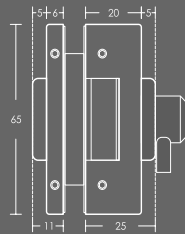

L=5800mm
 Dörrkarmprofil med spår för glas
 För 10mm glas
 Aluminium naturanodiserad, satin finish

Tillbehören ingår i karmprofilerna

74206N

74206R

L=5800mm
 Dörrkarmprofil med spår för glas
 För 10mm glas
 Aluminium naturanodiserad, satin finish

74222N

74222R

L=3500mm
 Dörrkarmprofil med spår för glas
 För 10mm glas
 Aluminium naturanodiserad, satin finish

74222N
74222R

74212N
74212R

74210N
74210R

74208N
74208R

2. [Glasbredd] $C = W_c - 35\text{mm}$
 [Glashöjd] $D = H - 30\text{mm}$

A8 001 A8 002 A8 003

A8 210 A8 110

A8 510 A8 010

A8 410 A8 310

2. [Glasbredd] $C = W_C - 50\text{mm}$
 [Glashöjd] $D = H - 60\text{mm}$

1. [Glasbredd] $A = W_A - 8\text{mm}$
 [Glashöjd] $B = H_A - 12\text{mm}$

3. [Glasbredd] $G = W_A + 26\text{mm}$
 [Glashöjd] $K = H_A + 55\text{mm}$

4. [Glasbredd] $E = W_C + 50\text{mm}$
 [Glashöjd] $F = H - 60\text{mm}$

Handtag

74208N
74208R

74204N
74204R

74207N
74207R

D

Gångjärn