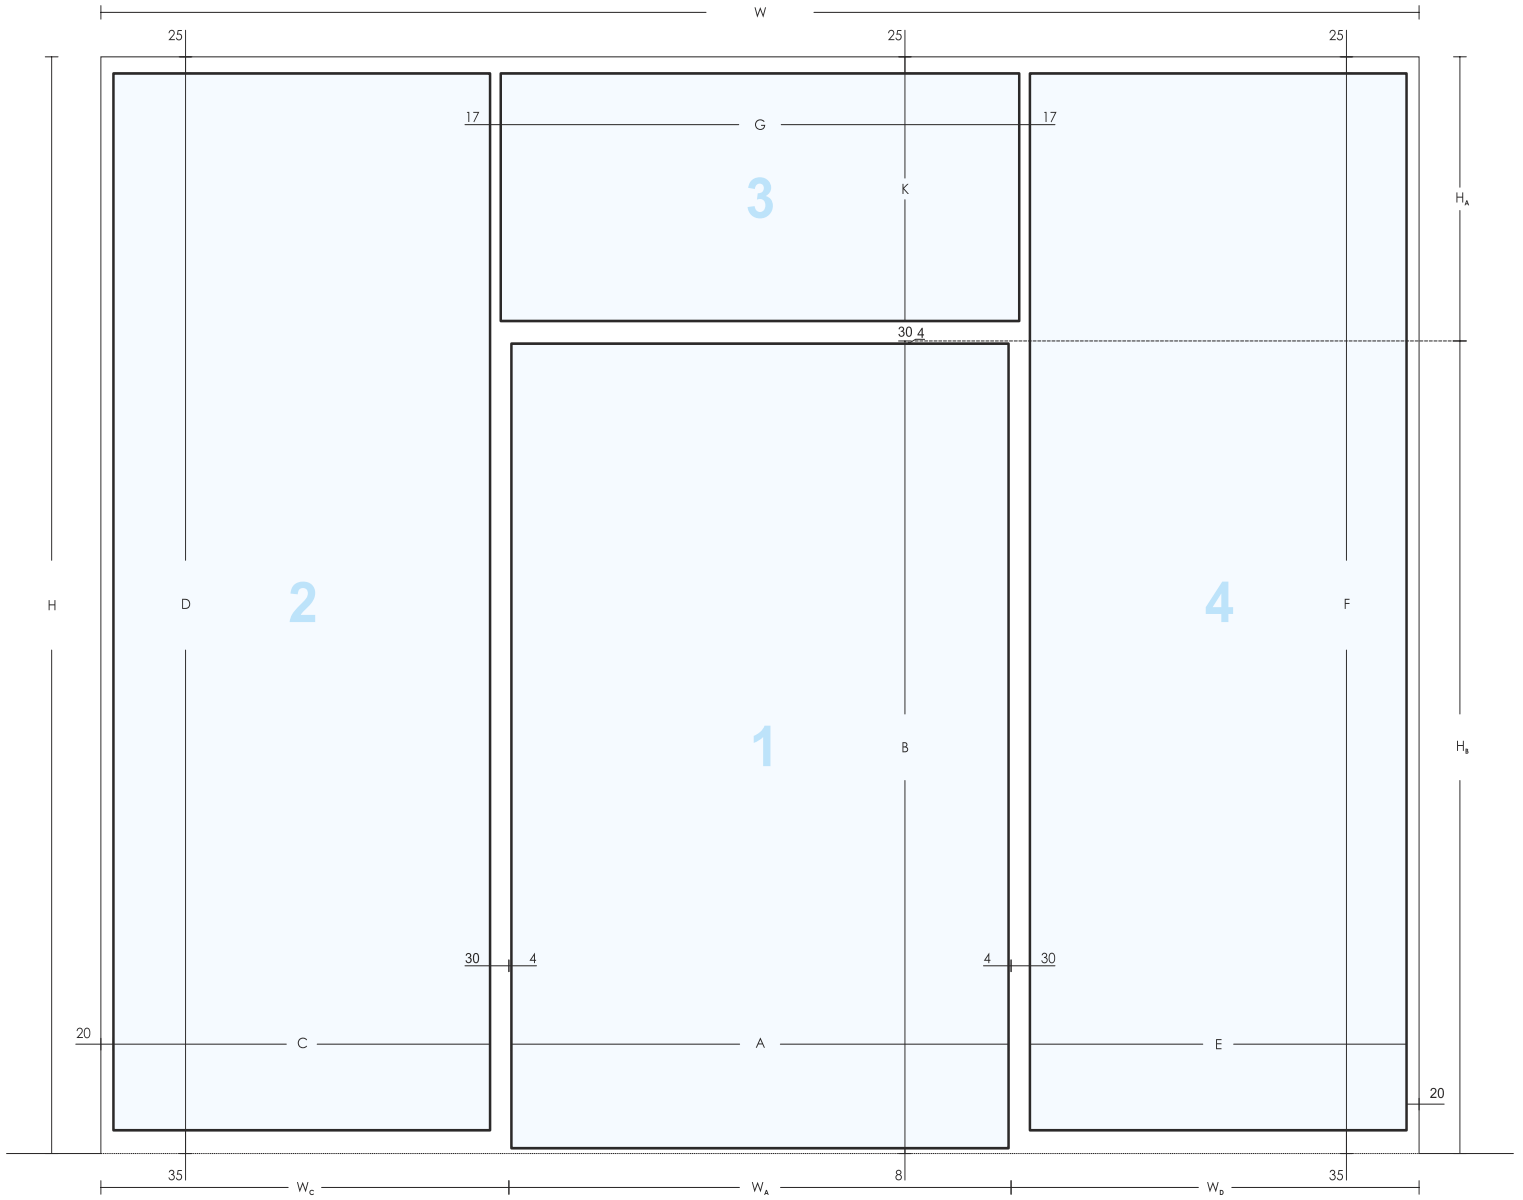

74222N

74222R

L=3500mm
 Dörrkarmprofil med spår för glas
 För 10mm glas
 Aluminium naturanodiserad, satin finish

74222N
74222R

74212N
74212R

74210N
74210R

74208N
74208R

2. [Glasbredd] $C = W_c - 35\text{mm}$
 [Glashöjd] $D = H - 30\text{mm}$

1. [Glasbredd] $A = W_A - 8\text{mm}$
 [Glashöjd] $B = H_i - 12\text{mm}$

3. [Glasbredd] $G = W_A + 6\text{mm}$
 [Glashöjd] $K = H_A - 35\text{mm}$

4. [Glasbredd] $E = W_o - 35\text{mm}$
 [Glashöjd] $F = H - 30\text{mm}$

A8 001 A8 002 A8 003

A8 210 A8 110

A8 510 A8 010

A8 410 A8 310

2. [Glasbredd] $C = W_C - 50\text{mm}$
 [Glashöjd] $D = H - 60\text{mm}$

1. [Glasbredd] $A = W_A - 8\text{mm}$
 [Glashöjd] $B = H_A - 12\text{mm}$