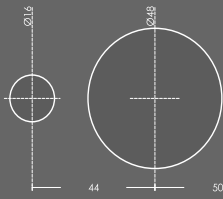

74222N

74222R

L=3500mm
 Dörrkarmprofil med spår för glas
 För 10mm glas
 Aluminium naturanodiserad, satin finish

74222N
74222R

74212N
74212R

74210N
74210R

74208N
74208R

2. [Glasbredd] $C = W_c - 35\text{mm}$
 [Glashöjd] $D = H - 30\text{mm}$

1. [Glasbredd] $A = W_A - 8\text{mm}$
 [Glashöjd] $B = H_i - 12\text{mm}$

3. [Glasbredd] $G = W_A + 6\text{mm}$
 [Glashöjd] $K = H_A - 35\text{mm}$

4. [Glasbredd] $E = W_o - 35\text{mm}$
 [Glashöjd] $F = H - 30\text{mm}$

A8 001 A8 002 A8 003

A8 210 A8 110

A8 510 A8 010

A8 410 A8 310

2. [Glasbredd] $C = W_C - 50\text{mm}$
 [Glashöjd] $D = H - 60\text{mm}$

1. [Glasbredd] $A = W_A - 8\text{mm}$
 [Glashöjd] $B = H_A - 12\text{mm}$

3. [Glasbredd] $G = W_A + 26\text{mm}$
 [Glashöjd] $K = H_A + 55\text{mm}$

4. [Glasbredd] $E = W_C + 50\text{mm}$
 [Glashöjd] $F = H - 60\text{mm}$

Handtag

74208N
74208R

74204N
74204R

74207N
74207R

D

Gångjärn