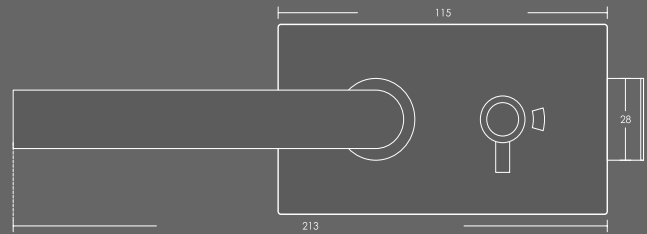

L=5800mm
 Dörrkarmprofil med spår för glas
 För 10mm glas
 Aluminium naturanodiserad, satin finish

Tillbehören ingår i karmprofilerna

74206N

74206R

L=5800mm
 Dörrkarmprofil med spår för glas
 För 10mm glas
 Aluminium naturanodiserad, satin finish

3. [Glasbredd] $G = W_A + 26\text{mm}$
 [Glashöjd] $K = H_A + 55\text{mm}$

4. [Glasbredd] $E = W_C + 50\text{mm}$
 [Glashöjd] $F = H - 60\text{mm}$

Handtag

74208N
74208R

74204N
74204R

74207N
74207R

D

Gångjärn