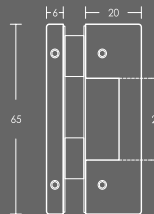

74222N

74222R

L=3500mm
 Dörrkarmprofil med spår för glas
 För 10mm glas
 Aluminium naturanodiserad, satin finish

74222N
74222R

74212N
74212R

74210N
74210R

74208N
74208R

2. [Glasbredd] $C = W_c - 35\text{mm}$
 [Glashöjd] $D = H - 30\text{mm}$

1. [Glasbredd] $A = W_A - 8\text{mm}$
 [Glashöjd] $B = H_i - 12\text{mm}$

3. [Glasbredd] $G = W_A + 6\text{mm}$
 [Glashöjd] $K = H_A - 35\text{mm}$

4. [Glasbredd] $E = W_o - 35\text{mm}$
 [Glashöjd] $F = H - 30\text{mm}$

A8 001 A8 002 A8 003

A8 210 A8 110

A8 510 A8 010

A8 410 A8 310

2. [Glasbredd] $C = W_C - 50\text{mm}$
 [Glashöjd] $D = H - 60\text{mm}$

1. [Glasbredd] $A = W_A - 8\text{mm}$
 [Glashöjd] $B = H_A - 12\text{mm}$

3. [Glasbredd] $G = W_A + 26\text{mm}$
 [Glashöjd] $K = H_A + 55\text{mm}$

4. [Glasbredd] $E = W_C + 50\text{mm}$
 [Glashöjd] $F = H - 60\text{mm}$

Handtag

74208N
74208R

74204N
74204R

74207N
74207R

D

Gångjärn