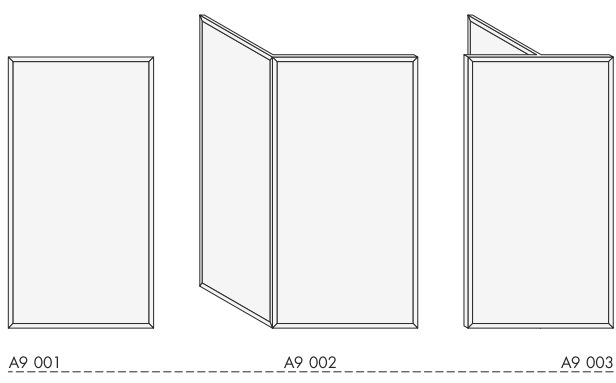

74222N

74222R

L=3500mm
 Dörrkarmprofil med spår för glas
 För 10mm glas
 Aluminium naturanodiserad, satin finish

74222N
74222R

74212N
74212R

74210N
74210R

74208N
74208R

2. [Glasbredd] $C = W_c - 35\text{mm}$
 [Glashöjd] $D = H - 30\text{mm}$

1. [Glasbredd] $A = W_A - 8\text{mm}$
 [Glashöjd] $B = H_i - 12\text{mm}$

3. [Glasbredd] $G = W_A + 6\text{mm}$
 [Glashöjd] $K = H_A - 35\text{mm}$

4. [Glasbredd] $E = W_o - 35\text{mm}$
 [Glashöjd] $F = H - 30\text{mm}$

A8 001 A8 002 A8 003

A8 210 A8 110

A8 510 A8 010

A8 410 A8 310

2. [Glasbredd] $C = W_C - 50\text{mm}$
 [Glashöjd] $D = H - 60\text{mm}$

1. [Glasbredd] $A = W_A - 8\text{mm}$
 [Glashöjd] $B = H_A - 12\text{mm}$

3. [Glasbredd] $G = W_A + 26\text{mm}$
 [Glashöjd] $K = H_A + 55\text{mm}$

4. [Glasbredd] $E = W_C + 50\text{mm}$
 [Glashöjd] $F = H - 60\text{mm}$

Handtag

74208N
74208R

74204N
74204R

74207N
74207R

D

Gångjärn