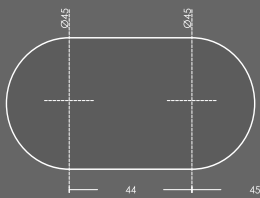

74222N

74222R

L=3500mm
 Dörrkarmprofil med spår för glas
 För 10mm glas
 Aluminium naturanodiserad, satin finish

74222N
74222R

74212N
74212R

74210N
74210R

74208N
74208R

2. [Glasbredd] $C = W_c - 35\text{mm}$
 [Glashöjd] $D = H - 30\text{mm}$

1. [Glasbredd] $A = W_A - 8\text{mm}$
 [Glashöjd] $B = H_i - 12\text{mm}$

3. [Glasbredd] $G = W_A + 6\text{mm}$
 [Glashöjd] $K = H_A - 35\text{mm}$

4. [Glasbredd] $E = W_o - 35\text{mm}$
 [Glashöjd] $F = H - 30\text{mm}$

A8 001 A8 002 A8 003

A8 210 A8 110

A8 510 A8 010

A8 410 A8 310

2. [Glasbredd] $C = W_C - 50\text{mm}$
 [Glashöjd] $D = H - 60\text{mm}$

1. [Glasbredd] $A = W_A - 8\text{mm}$
 [Glashöjd] $B = H_A - 12\text{mm}$

3. [Glasbredd] $G = W_A + 26\text{mm}$
 [Glashöjd] $K = H_A + 55\text{mm}$

4. [Glasbredd] $E = W_C + 50\text{mm}$
 [Glashöjd] $F = H - 60\text{mm}$

Handtag

74208N
74208R

74204N
74204R

74207N
74207R

D

Gångjärn