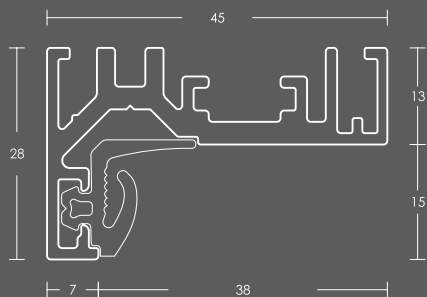

MABA

Glasväggar / Karm / Lås

74211N

74211R

L=5800mm
 Dörrkarmprofil
 För 10mm glas
 Aluminium naturanodiserad, satin finish

Tillbehören ingår i profilerna

74212N

74212R

L=5800mm
 Dörrkarmprofil med spår för glas
 För 10mm glas
 Aluminium naturanodiserad, satin finish

Tillbehören ingår i karmprofilerna

74206N

74206R

L=5800mm
 Dörrkarmprofil med spår för glas
 För 10mm glas
 Aluminium naturanodiserad, satin finish

74222N

74222R

L=3500mm
 Dörrkarmprofil med spår för glas
 För 10mm glas
 Aluminium naturanodiserad, satin finish

74222N
74222R

74212N
74212R

74210N
74210R

74208N
74208R

2. [Glasbredd] $C = W_c - 35\text{mm}$
 [Glashöjd] $D = H - 30\text{mm}$

A8 001 A8 002 A8 003

A8 210 A8 110

A8 510 A8 010

A8 410 A8 310

2. [Glasbredd] $C = W_C - 50\text{mm}$
 [Glashöjd] $D = H - 60\text{mm}$

1. [Glasbredd] $A = W_A - 8\text{mm}$
 [Glashöjd] $B = H_A - 12\text{mm}$