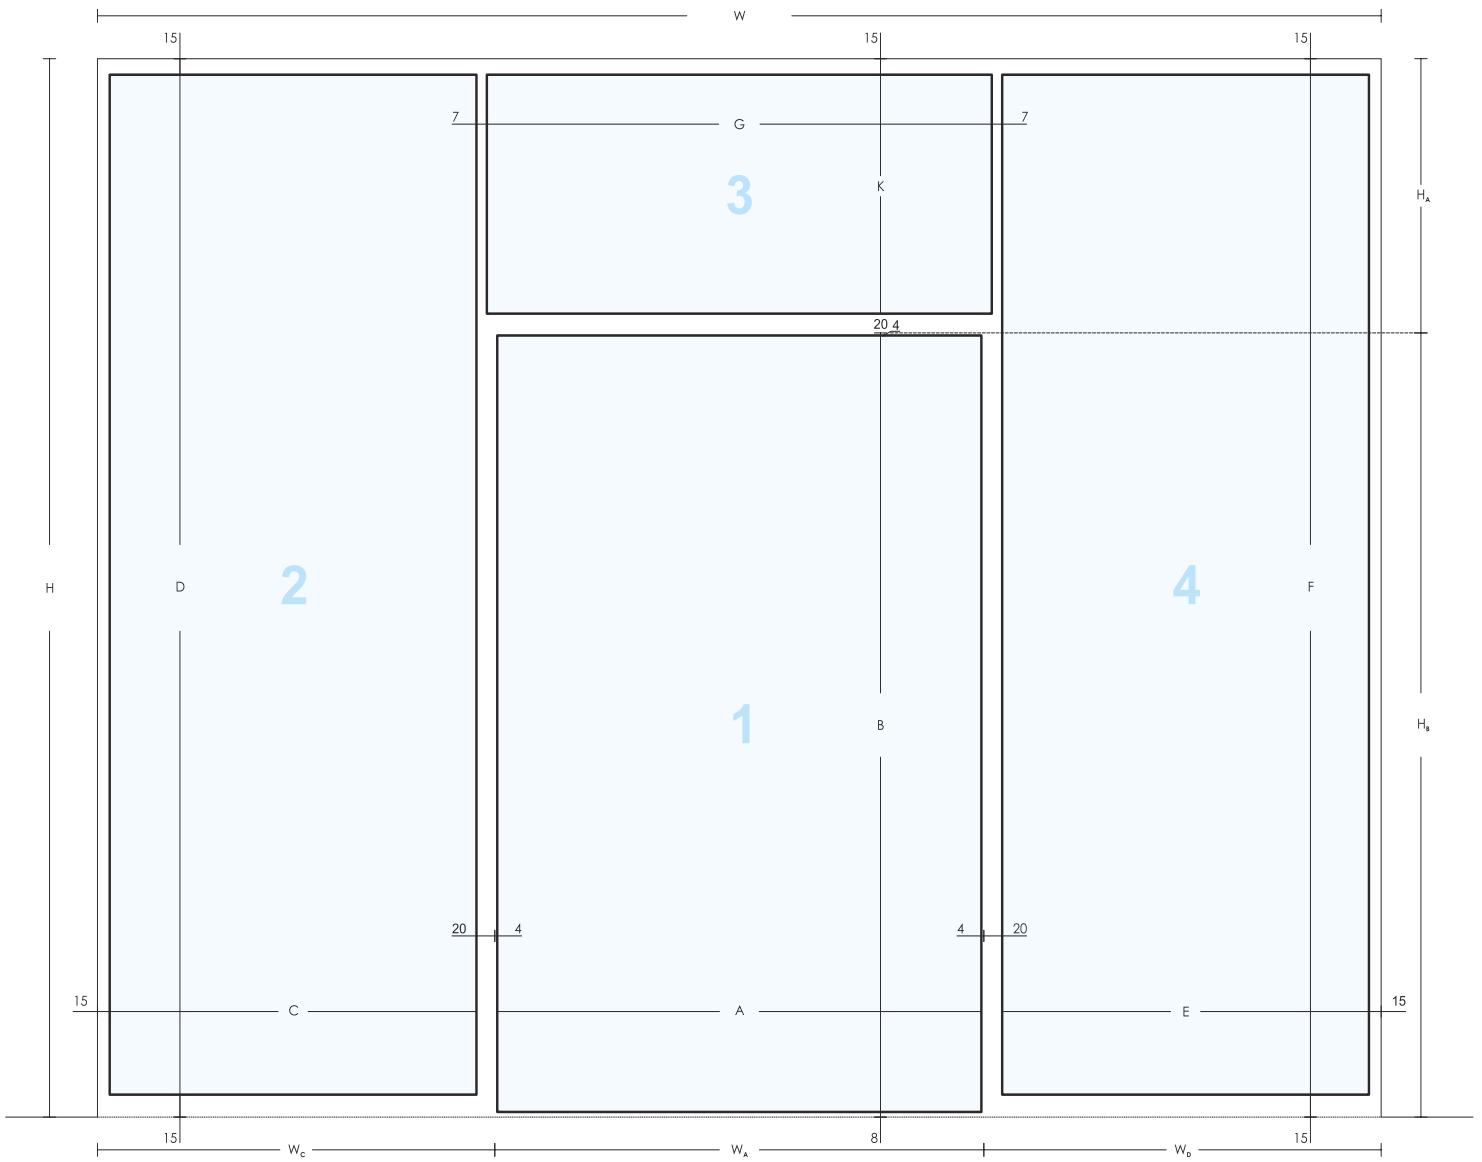

L=5800mm
 Dörrkarmprofil med spår för glas
 För 10mm glas
 Aluminium naturanodiserad, satin finish

Tillbehören ingår i karmprofilerna

74206N

74206R

L=5800mm
 Dörrkarmprofil med spår för glas
 För 10mm glas
 Aluminium naturanodiserad, satin finish

74222N

74222R

L=3500mm
 Dörrkarmprofil med spår för glas
 För 10mm glas
 Aluminium naturanodiserad, satin finish

74222N
74222R

74212N
74212R

74210N
74210R

74208N
74208R

2. [Glasbredd] $C = W_c - 35\text{mm}$
 [Glashöjd] $D = H - 30\text{mm}$

1. [Glasbredd] $A = W_A - 8\text{mm}$
 [Glashöjd] $B = H_i - 12\text{mm}$

3. [Glasbredd] $G = W_A + 6\text{mm}$
 [Glashöjd] $K = H_A - 35\text{mm}$

4. [Glasbredd] $E = W_o - 35\text{mm}$
 [Glashöjd] $F = H - 30\text{mm}$