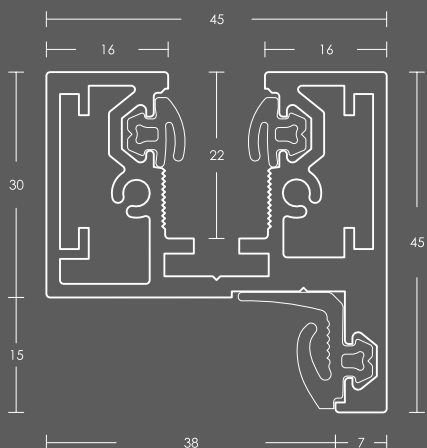

MABA

Glasväggar / Karm / Lås

74211N

74211R

L=5800mm
 Dörrkarmprofil
 För 10mm glas
 Aluminium naturanodiserad, satin finish

Tillbehören ingår i profilerna

74212N

74212R

L=5800mm
 Dörrkarmprofil med spår för glas
 För 10mm glas
 Aluminium naturanodiserad, satin finish

Tillbehören ingår i karmprofilerna

74206N

74206R

L=5800mm
 Dörrkarmprofil med spår för glas
 För 10mm glas
 Aluminium naturanodiserad, satin finish

74222N

74222R

L=3500mm
 Dörrkarmprofil med spår för glas
 För 10mm glas
 Aluminium naturanodiserad, satin finish

74222N
74222R

74212N
74212R

74210N
74210R

74208N
74208R

2. [Glasbredd] $C = W_c - 35\text{mm}$
 [Glashöjd] $D = H - 30\text{mm}$

A8 001 A8 002 A8 003

A8 210 A8 110

A8 510 A8 010

A8 410 A8 310

2. [Glasbredd] $C = W_C - 50\text{mm}$
 [Glashöjd] $D = H - 60\text{mm}$

1. [Glasbredd] $A = W_A - 8\text{mm}$
 [Glashöjd] $B = H_A - 12\text{mm}$