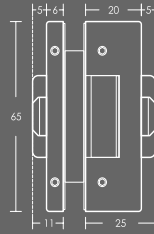

74222N

74222R

L=3500mm
 Dörrkarmprofil med spår för glas
 För 10mm glas
 Aluminium naturanodiserad, satin finish

74222N
74222R

74212N
74212R

74210N
74210R

74208N
74208R

2. [Glasbredd] $C = W_c - 35\text{mm}$
 [Glashöjd] $D = H - 30\text{mm}$

1. [Glasbredd] $A = W_A - 8\text{mm}$
 [Glashöjd] $B = H_i - 12\text{mm}$

3. [Glasbredd] $G = W_A + 6\text{mm}$
 [Glashöjd] $K = H_A - 35\text{mm}$

4. [Glasbredd] $E = W_o - 35\text{mm}$
 [Glashöjd] $F = H - 30\text{mm}$

A8 001 A8 002 A8 003

A8 210 A8 110

A8 510 A8 010

A8 410 A8 310

2. [Glasbredd] $C = W_C - 50\text{mm}$
 [Glashöjd] $D = H - 60\text{mm}$

1. [Glasbredd] $A = W_A - 8\text{mm}$
 [Glashöjd] $B = H_A - 12\text{mm}$

3. [Glasbredd] $G = W_A + 26\text{mm}$
 [Glashöjd] $K = H_A + 55\text{mm}$

4. [Glasbredd] $E = W_C + 50\text{mm}$
 [Glashöjd] $F = H - 60\text{mm}$

Handtag

74208N
74208R

74204N
74204R

74207N
74207R

D

Gångjärn