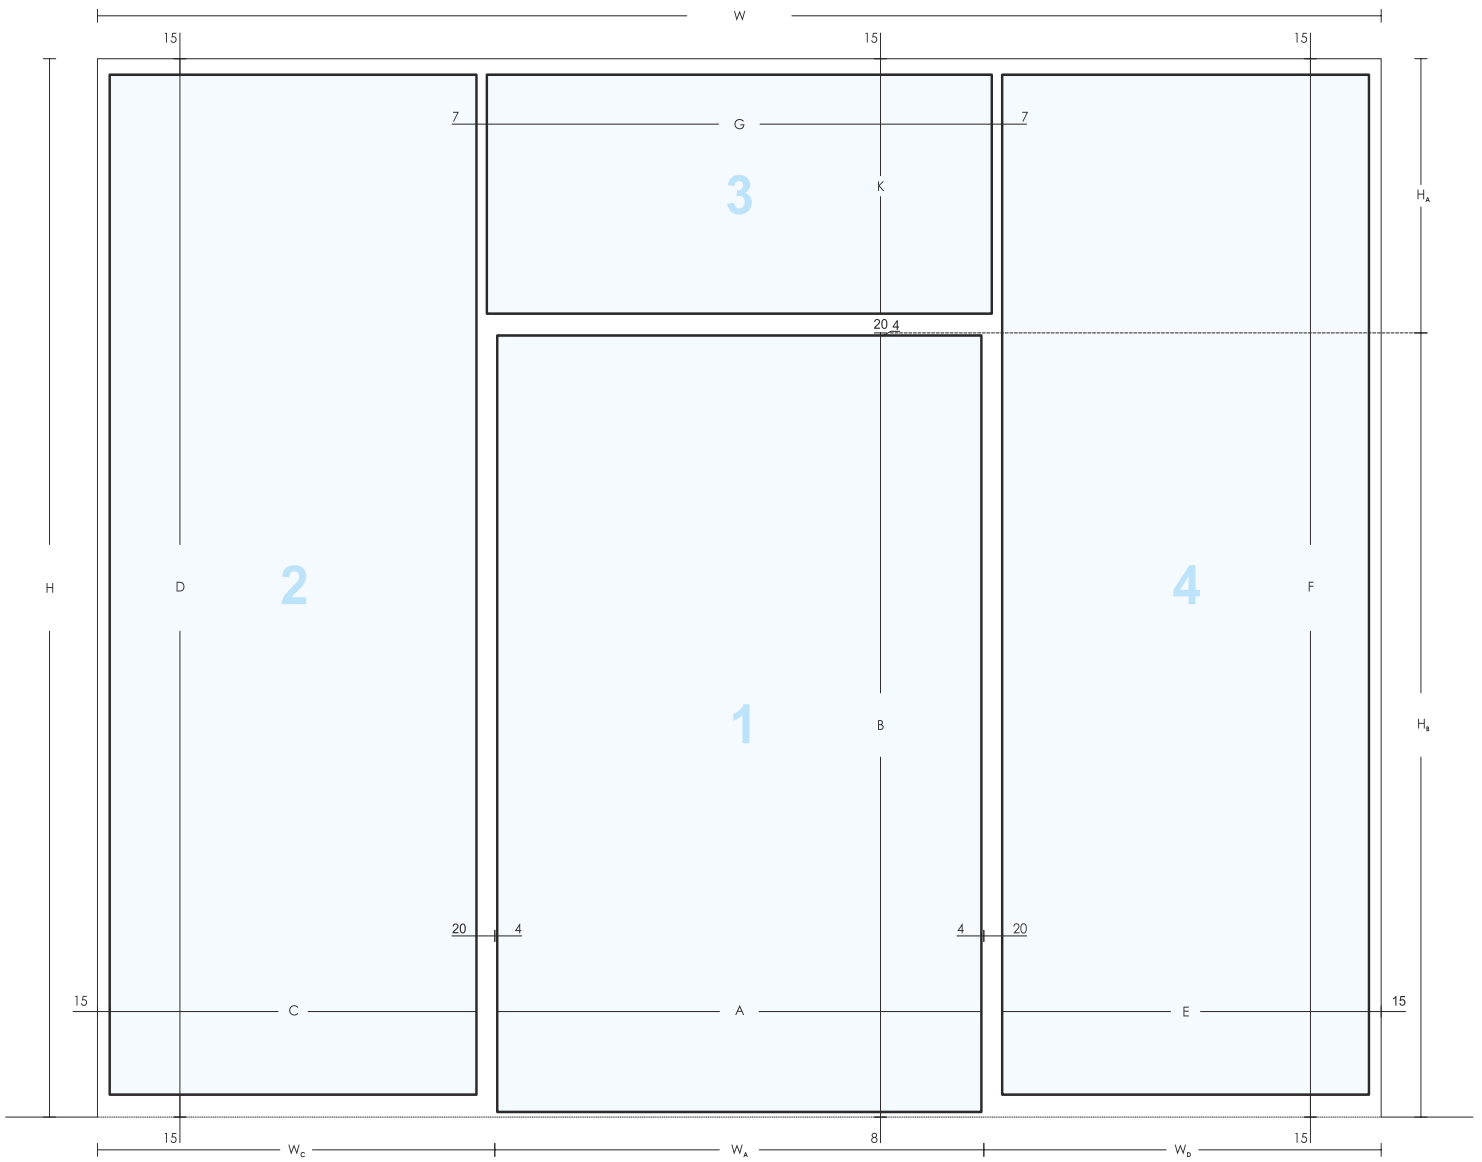

L=3500mm

Dörrkarmprofil med spår för glas

För 10mm glas

Aluminium naturanodiserad, satin finish

74222N  
74222R

74212N  
74212R

74210N  
74210R

74208N  
74208R

2. [ Glasbredd ]  $C = W_c - 35\text{mm}$   
 [ Glashöjd ]  $D = H - 30\text{mm}$

1. [ Glasbredd ]  $A = W_a - 8\text{mm}$   
 [ Glashöjd ]  $B = H_i - 12\text{mm}$

3. [ Glasbredd ]  $G = W_a + 6\text{mm}$   
 [ Glashöjd ]  $K = H_a - 35\text{mm}$