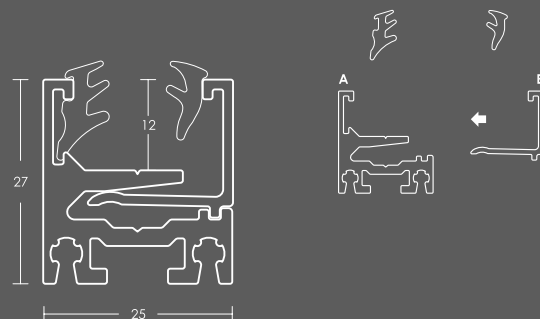

Tillbehören ingår i profilerna

**74212N**

**74212R**

L=5800mm

Dörrkarmprofil med spår för glas

För 10mm glas

Aluminium naturanodiserad, satin finish

Tillbehören ingår i karmprofilerna

**74206N**

**74206R**

L=5800mm

Dörrkarmprofil med spår för glas

För 10mm glas

Aluminium naturanodiserad, satin finish

**74222N**

**74222R**

L=3500mm

Dörrkarmprofil med spår för glas

För 10mm glas

Aluminium naturanodiserad, satin finish

74222N  
74222R

74212N  
74212R

74210N  
74210R

74208N  
74208R