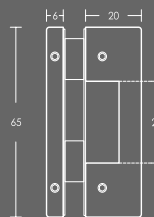

A8 410

A8 310

A9 001      A9 002      A9 003

A9 309      A9 409

A9 109      A9 209

A9 009      A9 509

2. [ Glasbredd ]  $C = W_c - 50\text{mm}$   
 [ Glashöjd ]  $D = H - 60\text{mm}$

1. [ Glasbredd ]  $A = W_a - 8\text{mm}$   
 [ Glashöjd ]  $B = H_a - 12\text{mm}$

# Handtag

74208N  
74208R

74204N  
74204R

74207N  
74207R

D