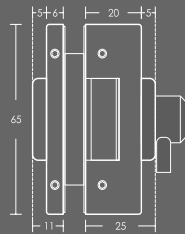

**74206N**

**74206R**

L=5800mm

Dörrkarmprofil med spår för glas

För 10mm glas

Aluminium naturanodiserad, satin finish

**74222N**

**74222R**

A8 410

A8 310

A9 001      A9 002      A9 003

A9 309      A9 409

A9 109      A9 209

A9 009      A9 509

2. [ Glasbredd ]  $C = W_c - 50\text{mm}$   
 [ Glashöjd ]  $D = H - 60\text{mm}$

1. [ Glasbredd ]  $A = W_a - 8\text{mm}$   
 [ Glashöjd ]  $B = H_a - 12\text{mm}$

# Handtag

74208N  
74208R

74204N  
74204R

74207N  
74207R

D