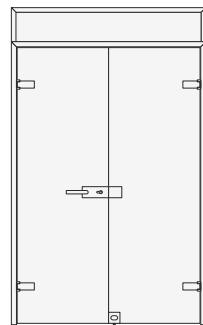

2. [Glasbredd] $C = W_c - 35\text{mm}$
[Glashöjd] $D = H - 30\text{mm}$

1. [Glasbredd] $A = W_a - 8\text{mm}$
[Glashöjd] $B = H_i - 12\text{mm}$

3. [Glasbredd] $G = W_a + 6\text{mm}$
[Glashöjd] $K = H_a - 35\text{mm}$

4. [Glasbredd] $E = W_o - 35\text{mm}$
[Glashöjd] $F = H - 30\text{mm}$

A8 210