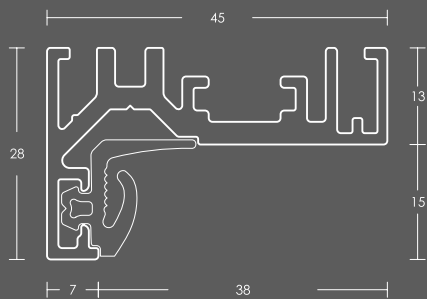

# MABA

Glasväggar / Karm / Lås

**74211N**

**74211R**

L=5800mm

Dörrkarmprofil

För 10mm glas

Aluminium naturanodiserad, satin finish

Tillbehören ingår i profilerna

**74212N**

**74212R**

L=5800mm

Dörrkarmprofil med spår för glas

För 10mm glas

Aluminium naturanodiserad, satin finish

Tillbehören ingår i karmprofilerna

**74206N**

**74206R**

L=5800mm

Dörrkarmprofil med spår för glas

För 10mm glas

Aluminium naturanodiserad, satin finish

**74222N**

**74222R**

L=3500mm

Dörrkarmprofil med spår för glas

För 10mm glas

Aluminium naturanodiserad, satin finish

74222N  
74222R

74212N  
74212R

74210N  
74210R

74208N  
74208R