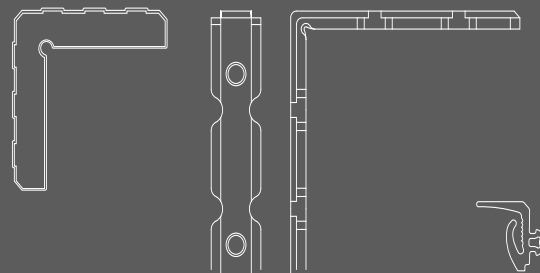

# MABA

Glasväggar / Karm / Lås

**74211N**

**74211R**

L=5800mm

Dörrkarmprofil

För 10mm glas

Aluminium naturanodiserad, satin finish

Tillbehören ingår i profilerna

**74212N**

**74212R**

L=5800mm

Dörrkarmprofil med spår för glas

För 10mm glas

Aluminium naturanodiserad, satin finish

Tillbehören ingår i karmprofilerna

**74206N**

**74206R**

L=5800mm

Dörrkarmprofil med spår för glas

För 10mm glas

Aluminium naturanodiserad, satin finish

**74222N**

**74222R**

L=3500mm

Dörrkarmprofil med spår för glas

För 10mm glas

Aluminium naturanodiserad, satin finish

74222N  
74222R

74212N  
74212R

74210N  
74210R

74208N  
74208R