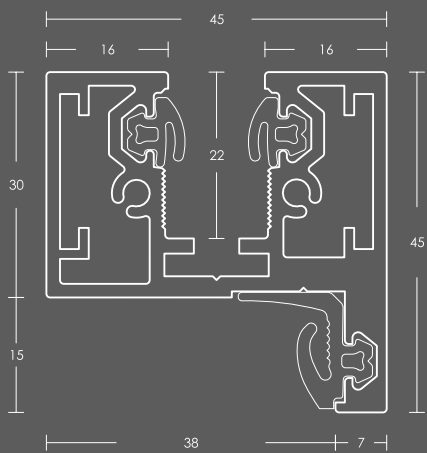

# MABA

Glasväggar / Karm / Lås

**74211N**

**74211R**

L=5800mm

Dörrkarmprofil

För 10mm glas

Aluminium naturanodiserad, satin finish

Tillbehören ingår i profilerna

**74212N**

**74212R**

L=5800mm

Dörrkarmprofil med spår för glas

För 10mm glas

Aluminium naturanodiserad, satin finish

Tillbehören ingår i karmprofilerna

**74206N**

**74206R**

L=5800mm

Dörrkarmprofil med spår för glas

För 10mm glas

Aluminium naturanodiserad, satin finish

**74222N**

**74222R**

L=3500mm

Dörrkarmprofil med spår för glas

För 10mm glas

Aluminium naturanodiserad, satin finish

74222N  
74222R

74212N  
74212R

74210N  
74210R

74208N  
74208R