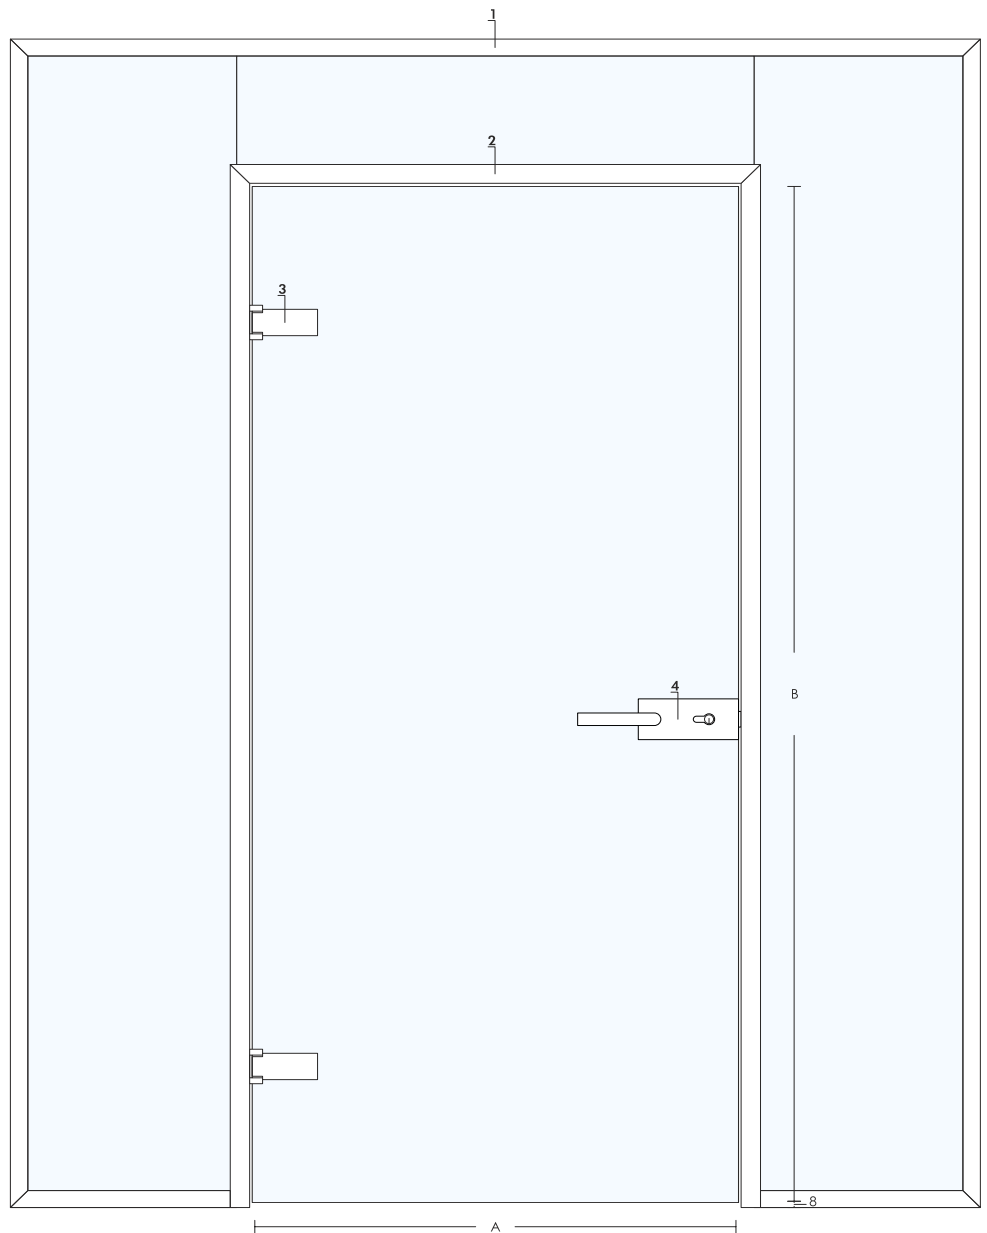

Tillbehören ingår i profilerna

**74212N**

**74212R**

L=5800mm

Dörrkarmprofil med spår för glas

För 10mm glas

Aluminium naturanodiserad, satin finish

Tillbehören ingår i karmprofilerna

L=3500mm

Dörrkarmprofil med spår för glas

För 10mm glas

Aluminium naturanodiserad, satin finish

74222N  
74222R

74212N  
74212R

74210N  
74210R

74208N  
74208R

2. [ Glasbredd ]  $C = W_c - 35\text{mm}$   
 [ Glashöjd ]  $D = H - 30\text{mm}$

1. [ Glasbredd ]  $A = W_a - 8\text{mm}$   
 [ Glashöjd ]  $B = H_i - 12\text{mm}$

3. [ Glasbredd ]  $G = W_a + 6\text{mm}$   
 [ Glashöjd ]  $K = H_a - 35\text{mm}$