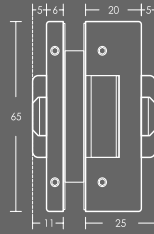

2. [ Glasbredd ]  $C = W_c - 35\text{mm}$   
 [ Glashöjd ]  $D = H - 30\text{mm}$

1. [ Glasbredd ]  $A = W_a - 8\text{mm}$   
 [ Glashöjd ]  $B = H_i - 12\text{mm}$

3. [ Glasbredd ]  $G = W_a + 6\text{mm}$   
 [ Glashöjd ]  $K = H_a - 35\text{mm}$

A8 410

A8 310

A9 001      A9 002      A9 003

A9 309      A9 409

A9 109      A9 209

A9 009      A9 509

2. [ Glasbredd ]  $C = W_c - 50\text{mm}$   
 [ Glashöjd ]  $D = H - 60\text{mm}$

1. [ Glasbredd ]  $A = W_a - 8\text{mm}$   
 [ Glashöjd ]  $B = H_a - 12\text{mm}$

# Handtag

74208N  
74208R

74204N  
74204R

74207N  
74207R

D