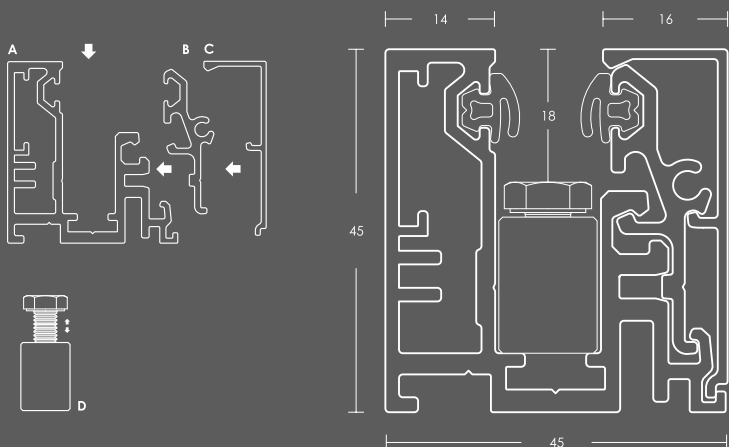

# MABA

Glasväggar / Karm / Lås

**74211N**

**74211R**

L=5800mm

Dörrkarmprofil

För 10mm glas

Aluminium naturanodiserad, satin finish

Tillbehören ingår i profilerna

**74212N**

**74212R**

L=5800mm

Dörrkarmprofil med spår för glas

För 10mm glas

Aluminium naturanodiserad, satin finish

Tillbehören ingår i karmprofilerna

**74206N**

**74206R**

L=5800mm

Dörrkarmprofil med spår för glas

För 10mm glas

Aluminium naturanodiserad, satin finish

**74222N**

**74222R**

L=3500mm

Dörrkarmprofil med spår för glas

För 10mm glas

Aluminium naturanodiserad, satin finish

74222N  
74222R

74212N  
74212R

74210N  
74210R

74208N  
74208R