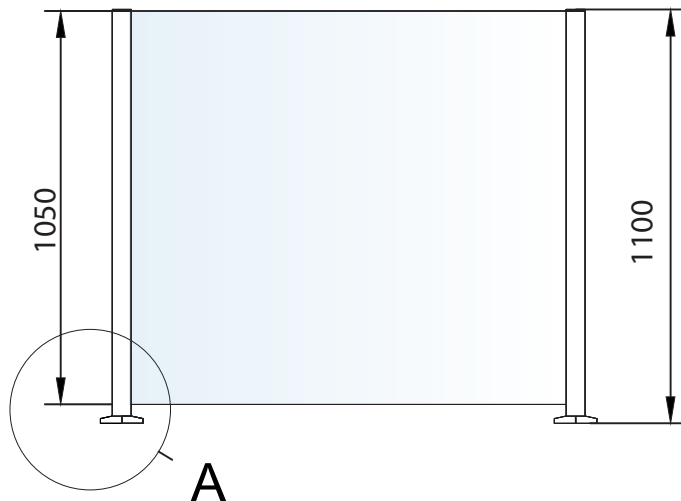

Rexal Square

Stolpe 50x50

- 74080 Spårgummi 8-8.76
- 74082 Kilgummi 8-8.76
- 74084 Spårgummi 10-10.76
- 74086 Kilgummi 10-10.76

A

- 74070N Täckåpa stolpfot alu grå
- 74070S Täckåpa stolpfot svart

c/c 1000 = 1KN, c/c 1200= 0.5KN (Glas 10,76mm)