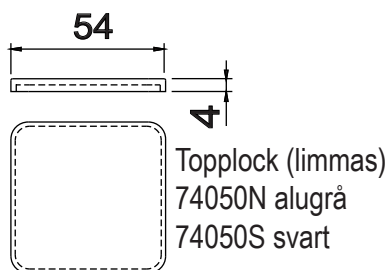

Rexal Square

Stolpe 50x50

- 74080 Spårgummi 8-8.76
- 74082 Kilgummi 8-8.76
- 74084 Spårgummi 10-10.76
- 74086 Kilgummi 10-10.76

A

- 74070N Täckåpa stolpfot alu grå
- 74070S Täckåpa stolpfot svart

c/c 1000 = 1KN, c/c 1200= 0.5KN (Glas 10,76mm)