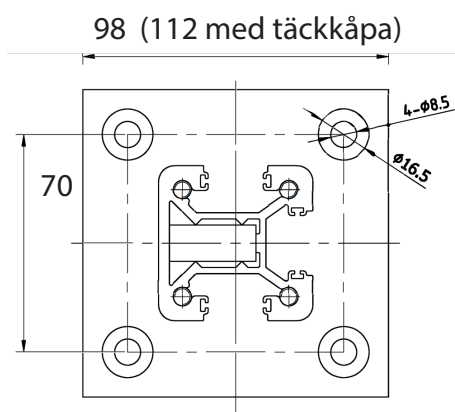

Rexal Square

Stolpe 50x50

- 74080 Spårgummi 8-8.76
- 74082 Kilgummi 8-8.76
- 74084 Spårgummi 10-10.76
- 74086 Kilgummi 10-10.76

A

- 74070N Täckåpa stolpfot alu grå
- 74070S Täckåpa stolpfot svart

c/c 1000 = 1KN, c/c 1200= 0.5KN (Glas 10,76mm)