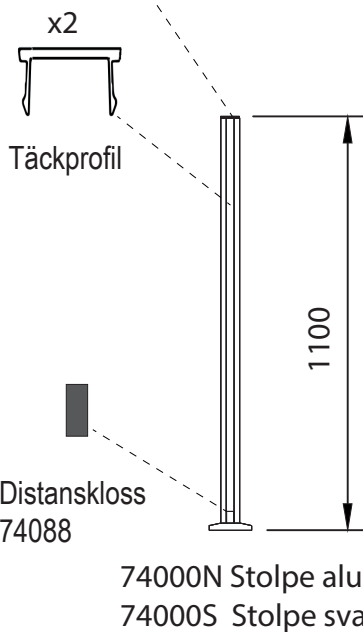

Rexal Square

Stolpe 50x50

- 74080 Spårgummi 8-8.76
- 74082 Kilgummi 8-8.76
- 74084 Spårgummi 10-10.76
- 74086 Kilgummi 10-10.76

A

- 74070N Täckåpa stolpfot alu grå
- 74070S Täckåpa stolpfot svart

c/c 1000 = 1KN, c/c 1200= 0.5KN (Glas 10,76mm)