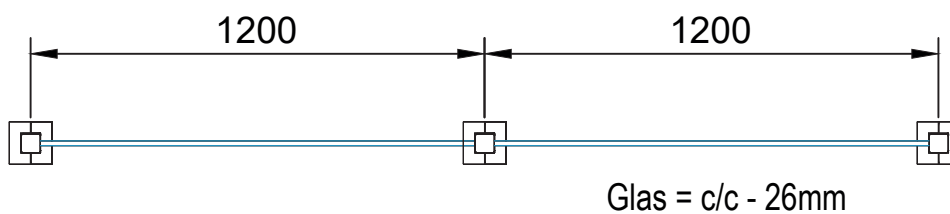

Rexal Square

Stolpe 50x50

- 74080 Spårgummi 8-8.76
- 74082 Kilgummi 8-8.76
- 74084 Spårgummi 10-10.76
- 74086 Kilgummi 10-10.76

A

- 74070N Täckåpa stolpfot alu grå
- 74070S Täckåpa stolpfot svart

c/c 1000 = 1KN, c/c 1200= 0.5KN (Glas 10,76mm)