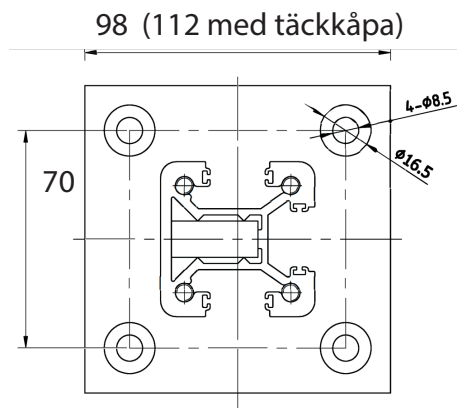

Rexal Square

Stolpe 50x50

- 74080 Spårgummi 8-8.76
- 74082 Kilgummi 8-8.76
- 74084 Spårgummi 10-10.76
- 74086 Kilgummi 10-10.76

A

- 74070N Täckkåpa stolpfot alu-grå
- 74070S Täckkåpa stolpfot svart

c/c 1000 = 1KN, c/c 1200 = 0.5KN (Glas 10,76mm)