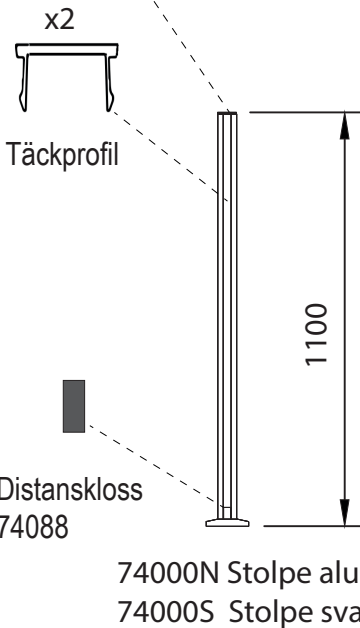

Rexal Square

Stolpe 50x50

- 74080 Spårgummi 8-8.76
- 74082 Kilgummi 8-8.76
- 74084 Spårgummi 10-10.76
- 74086 Kilgummi 10-10.76

A

- 74070N Täckkåpa stolpfot alu-grå
- 74070S Täckkåpa stolpfot svart

c/c 1000 = 1KN, c/c 1200 = 0.5KN (Glas 10,76mm)