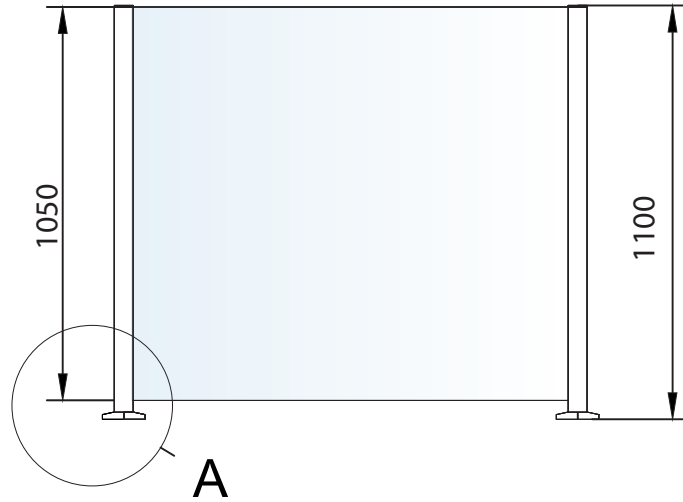

Rexal Square

Stolpe 50x50

- 74080 Spårgummi 8-8.76
- 74082 Kilgummi 8-8.76
- 74084 Spårgummi 10-10.76
- 74086 Kilgummi 10-10.76

A

- 74070N Täckkåpa stolpfot alu-grå
- 74070S Täckkåpa stolpfot svart

c/c 1000 = 1KN, c/c 1200 = 0.5KN (Glas 10,76mm)