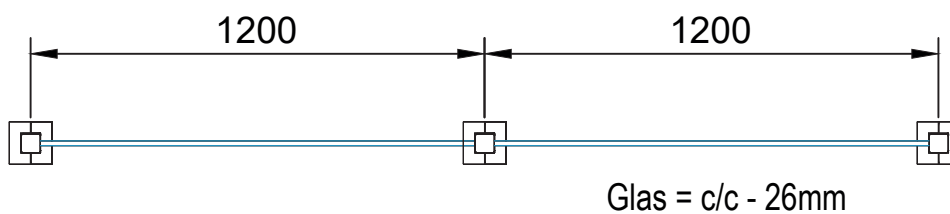

Rexal Square

Stolpe 50x50

- 74080 Spårgummi 8-8.76
- 74082 Kilgummi 8-8.76
- 74084 Spårgummi 10-10.76
- 74086 Kilgummi 10-10.76

A

- 74070N Täckkåpa stolpfot alu-grå
- 74070S Täckkåpa stolpfot svart

c/c 1000 = 1KN, c/c 1200 = 0.5KN (Glas 10,76mm)