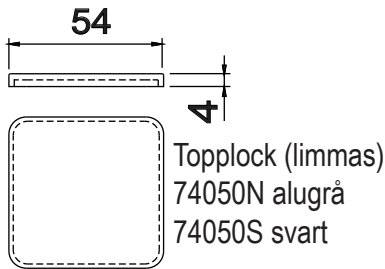

Rexal Square

Stolpe 50x50

- 74080 Spårgummi 8-8.76
- 74082 Kilgummi 8-8.76
- 74084 Spårgummi 10-10.76
- 74086 Kilgummi 10-10.76

A

- 74070N Täckkåpa stolpfot alu-grå
- 74070S Täckkåpa stolpfot svart

c/c 1000 = 1KN, c/c 1200 = 0.5KN (Glas 10,76mm)