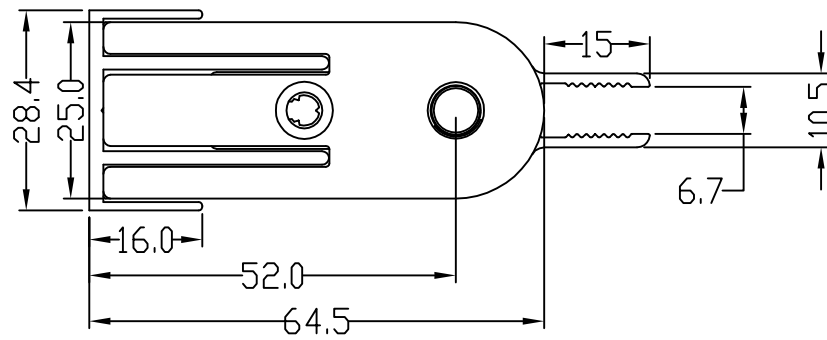

Z-3986-2200

Justera alltid lyftfunktionen

A

B

C

D

E

F

Justera alltid lyftfunktionen

Modell 398622X

398622A
398622P

Lyftgångjärn
Dusch
MABA

1

2

3

4