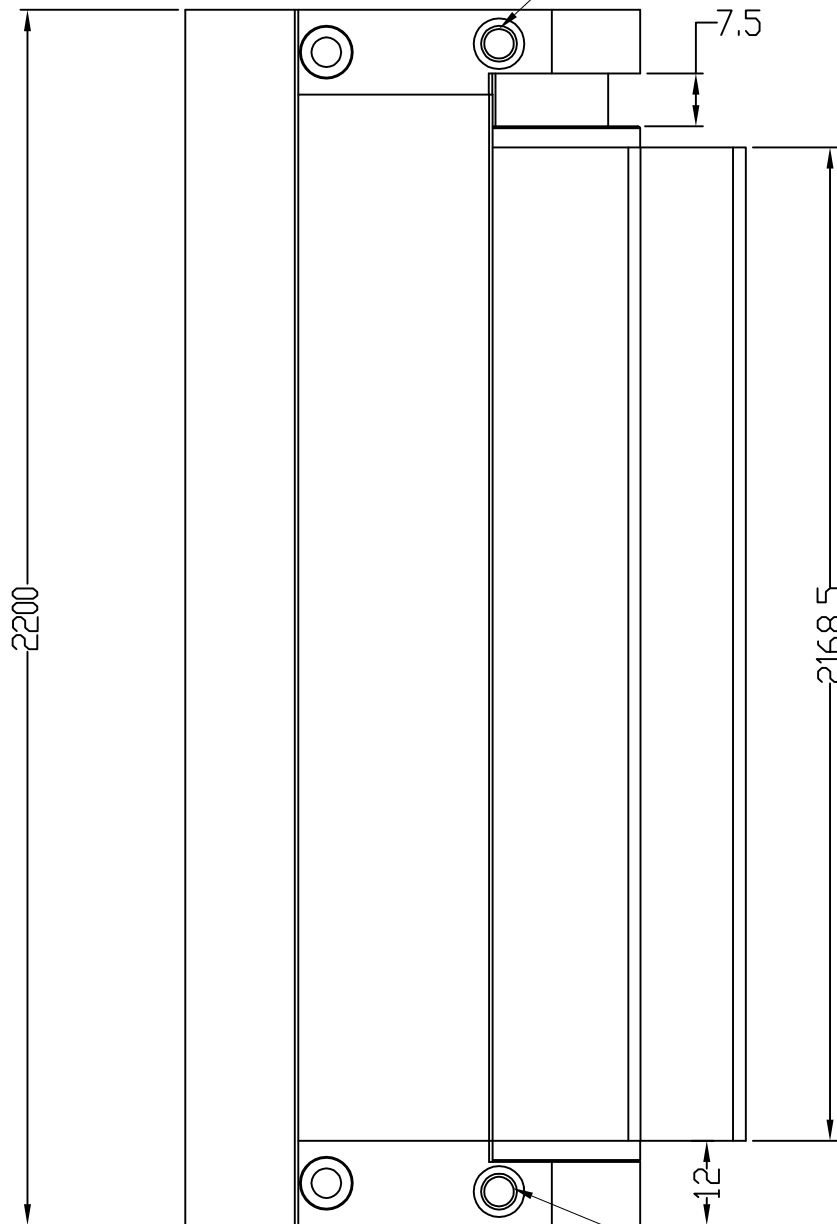

Z-3986-2200

Justera alltid lyftfunktionen

A

B

C

D

E

F

Justera alltid lyftfunktionen

Modell 398622X

398622A
398622P

Lyftgångjärn
Dusch
MABA

1

2

3

4