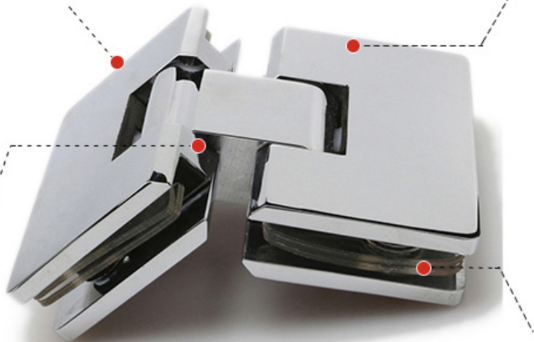

# Stockholm 360°

Duschklämfäste glas/glas 360° för 6-12mm glas  
Maxvikt: 55kg/par

Forged brass

Plating chrome

360 degree folding open

6mm to 10mm tempered glass