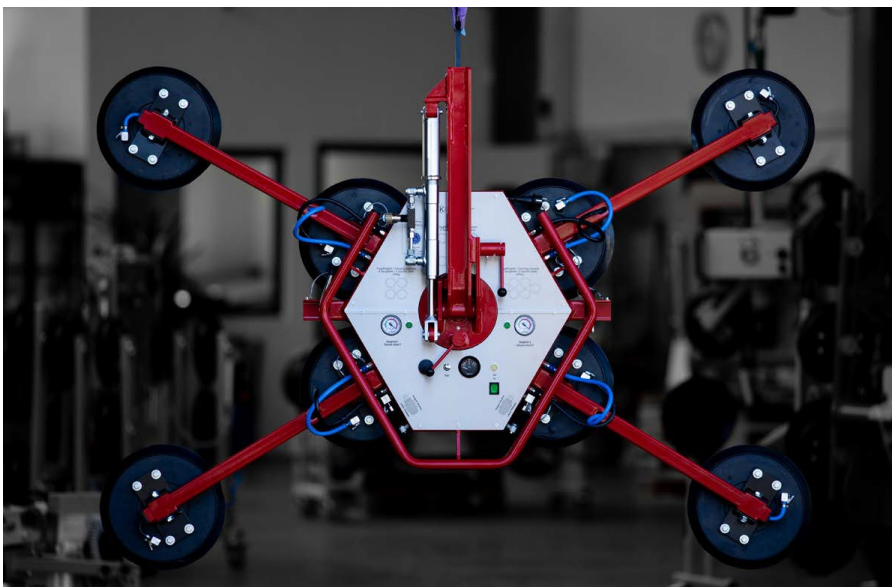

## 300/600 kg

### DSKZ2 12V

Batterivakuumløft for gästata skivmaterial. Tysk kvalitetslyftare med komponenter anpassade för tuffa tag. 2-kretssystem drivet av 12V gelbatteri. Tilt rörelsen kan bromsas eller helt låsas med en vridventil på den hydrauliska cylindern. Lätt och robust konstruktion med möjlighet att lyfta 300 kg på 4 sugare eller 450 kg med de 2 extrasugarna monterade. Kommer med en praktisk vagn som förhindrar skador när den inte används. Omtyckt modell då den är väldigt flexibel.

#### Specifikation

- Dubbelkrets enl EN13155
- Man roterfunktion m 4 stopp per varv
- Man tilt 90 grader
- Tiltcylinder med broms/ låsning
- 12V batteridriven vakuumpump
- Varning för lågt vakuum ljud+ljus
- Transportvagn
- 300 kg lyftkraft m 4 sugare
- 600 kg lyftkraft med 8 sugare
- Vikt 55/ 75 kg
- Minsta glasmått 4 sugare 710x820mm
- Minsta glasmått 8 sugare 1300x1845mm