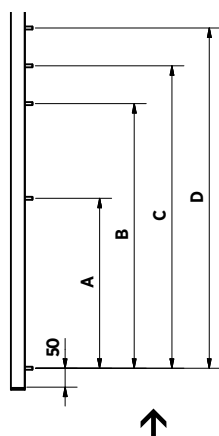

Fransk balkong, 2-delat komplett set, aluminium, färgval

| Finish aluminium, färgval enligt RAL

| Obs! För beställning av Skyforce färgval enligt RAL är minsta beställning 5 styck

Höjd	900 mm	1000 mm	1100 mm
Gumiset för	Art. nr.	Art. nr.	Art. nr.
10 - 11 mm	16.1009.010.13	16.1010.010.13	16.1011.010.13
12 - 13,5 mm	16.1009.012.13	16.1010.012.13	16.1011.012.13
15 mm	16.1009.015.13	16.1010.015.13	16.1011.015.13
16 - 17,5 mm	16.1009.016.13	16.1010.016.13	16.1011.016.13
19 mm	16.1009.019.13	16.1010.019.13	16.1011.019.13
20 - 21,5 mm	16.1009.020.13	16.1010.020.13	16.1011.020.13

Glasdimensioner Skyforce

Höjd (H)	900 mm	1000 mm	1100 mm
A	400	450	500
B	600	700	800
C	700	800	900
D	800	900	1000

Fransk balkong, skruv-profil, vänster och höger

| Förpackning: 12 styck

Modell SF	Aluminium svart
Längd	Art. nr.
5000	16.1150.005.15