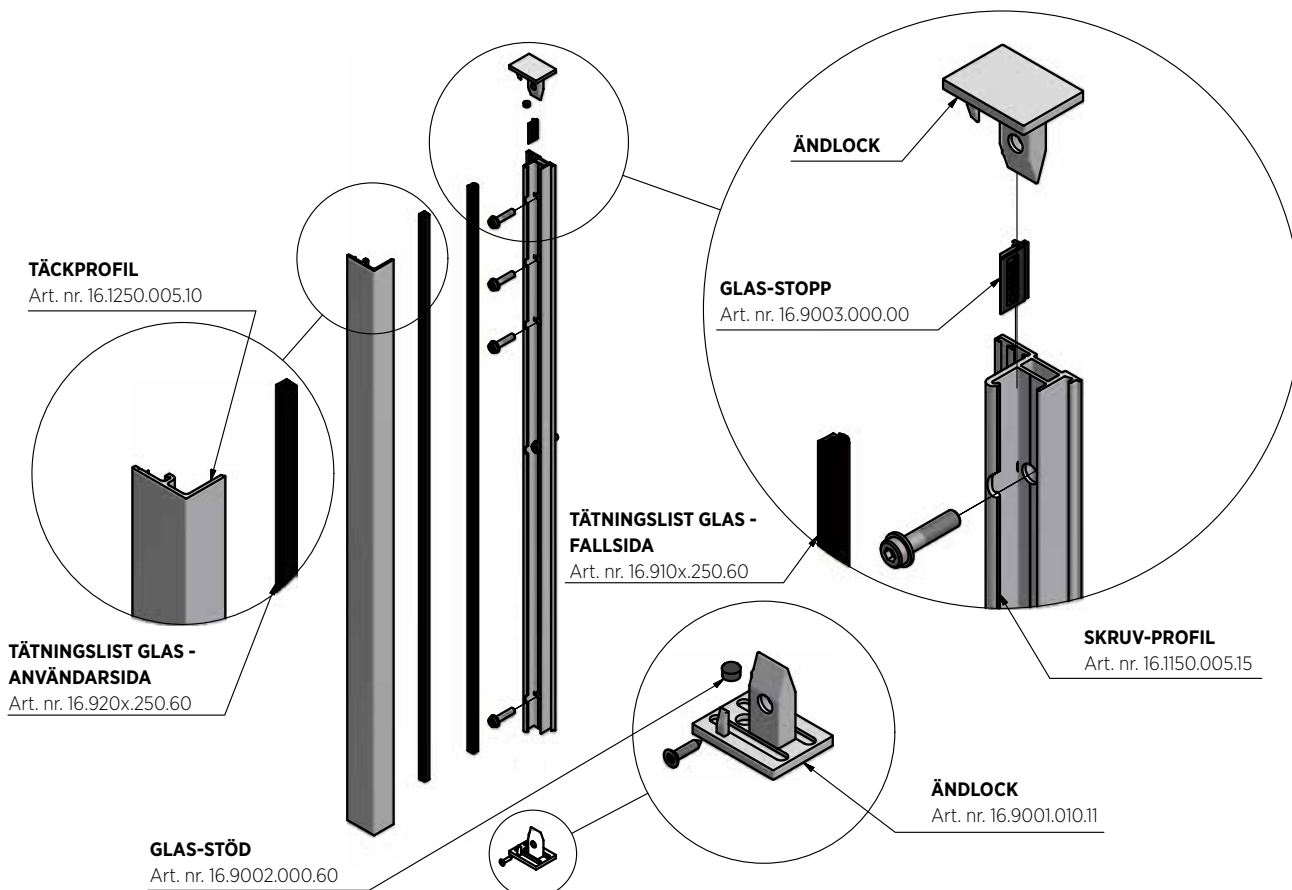

Vi har genomgående implementerat såväl den snabba, enkla installationen som den klassiska, tidlösa designen. Fallskyddet kan lätt monteras bakom en jalusifästanordning med hjälp av enkla verktyg. Självklart är **SKYFORCE** även kompatibelt med marknadens alla fönsterprofiler. Tack vare vår oöverträffade och utvalda Slide & Click-teknik, kan systemet monteras direkt på fönsterprofilen eller ett stenunderlag. Och bäst av allt: du behöver bara en profil oavsett glastjocklek, höjd och bredd.

Grundläggande Funktioner

- | Lätt att beställa tack vare förpackningar med 900, 1000 och 1100 mm
- | Lagerförd längd på 5000 mm tillgänglig för specialtillverkade lösningar
- | Med dräneringskanaler
- | Montering kräver nästan inga verktyg
- | Välj färg enligt RAL
- | Passar för plast-, aluminium-, trä- och metallramar
- | Certifierad enligt byggnadsföreskrifter BS 6180 och ABP
- | **SKYFORCE** glasdimensioner i enlighet med ABP:

Glasbredd upp till	Glastjocklek	Glashöjd
1200 mm	10.76 mm	800 - 1200 mm
1400 mm	12.76 mm	500 - 1200 mm
1700 mm	16.76 mm	500 - 1200 mm
3000 mm	21.52 mm	300 - 1200 mm

För ytterligare dimensioner, vänligen ladda ner testcertifikat från vår hemsida.

riba
product
selector