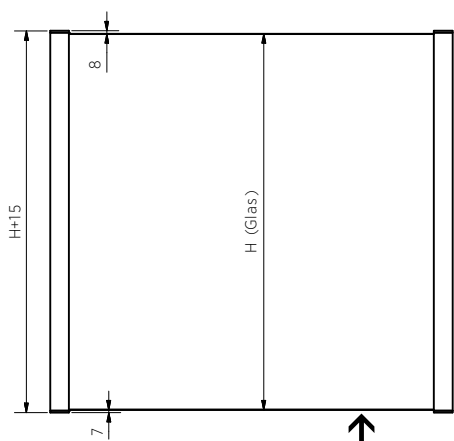

Glasdimensioner Skyforce

Höjd (H)	900 mm	1000 mm	1100 mm
A	400	450	500
B	600	700	800
C	700	800	900
D	800	900	1000

Fransk balkong, skruv-profil, vänster och höger

| Förpackning: 12 styck

Modell SF	Aluminium svart
Längd	Art. nr.
5000	16.1150.005.15