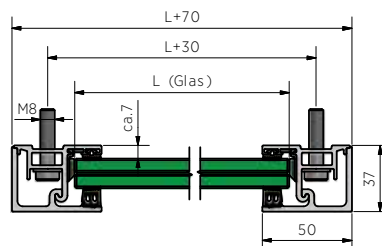

Glasdimensioner Skyforce

Höjd (H)	900 mm	1000 mm	1100 mm
A	400	450	500
B	600	700	800
C	700	800	900
D	800	900	1000

Fransk balkong, skruv-profil, vänster och höger

| Förpackning: 12 styck

Modell SF	Aluminium svart
Längd	Art. nr.
5000	16.1150.005.15