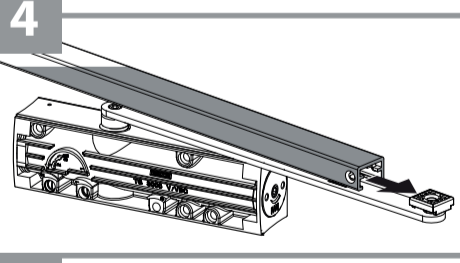

TS 3000 V
1522700 Dörrängare Vision200 Komplet

GEZE

A

B

TS 3000 V

Maba Maskin Nordic AB
Sadelvägen 4
302 62 Halmstad
www.maba.se
info@maba.se