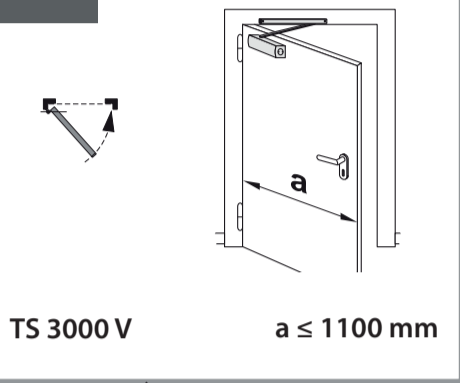

TS 3000 V
1522700 Dörrängare Vision200 Komplet

GEZE

A

B

TS 3000 V

Maba Maskin Nordic AB
Sadelvägen 4
302 62 Halmstad
www.maba.se
info@maba.se