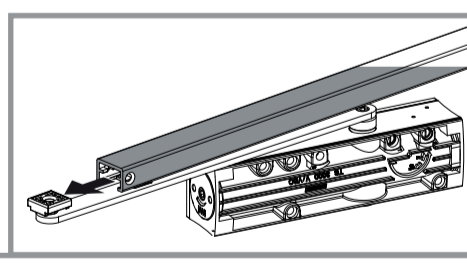

TS 3000 V
1522700 Dörrängare Vision200 Komplet

GEZE

A

B

TS 3000 V

Maba Maskin Nordic AB
Sadelvägen 4
302 62 Halmstad
www.maba.se
info@maba.se