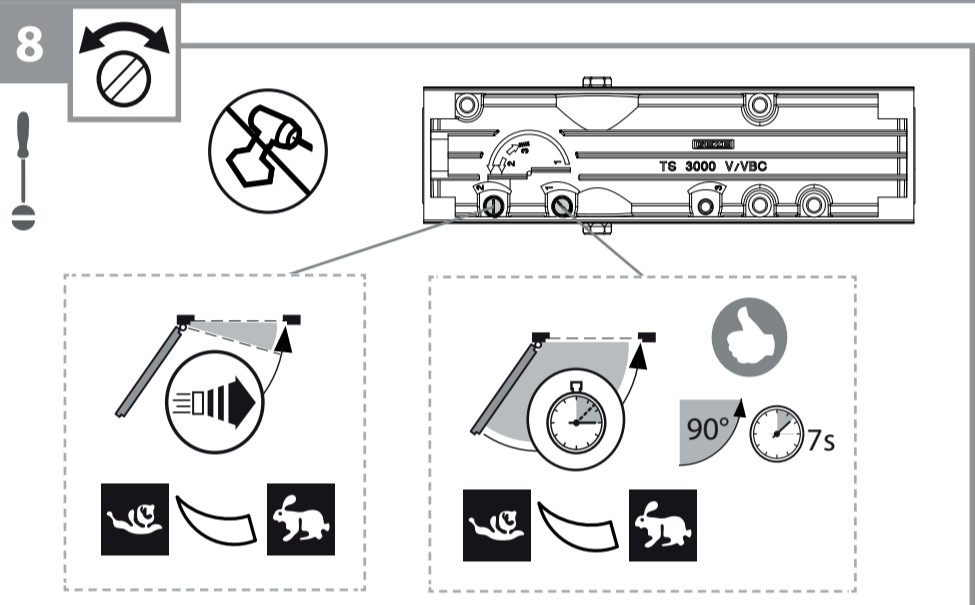

TS 3000 V
1522700 Dörrängare Vision200 Komplet

GEZE

A

B

TS 3000 V

Maba Maskin Nordic AB
Sadelvägen 4
302 62 Halmstad
www.maba.se
info@maba.se