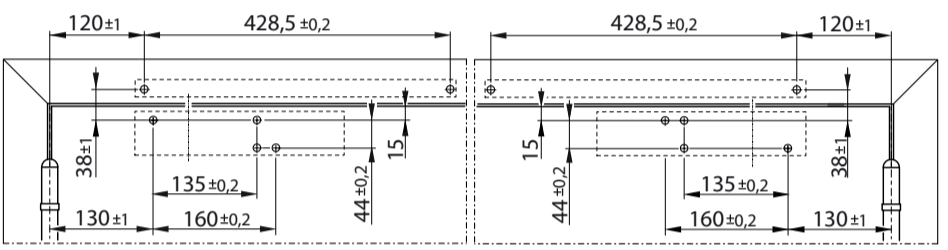

TS 3000 V
1522700 Dörrängare Vision200 Komplet

GEZE

A

B

TS 3000 V

Maba Maskin Nordic AB
Sadelvägen 4
302 62 Halmstad
www.maba.se
info@maba.se