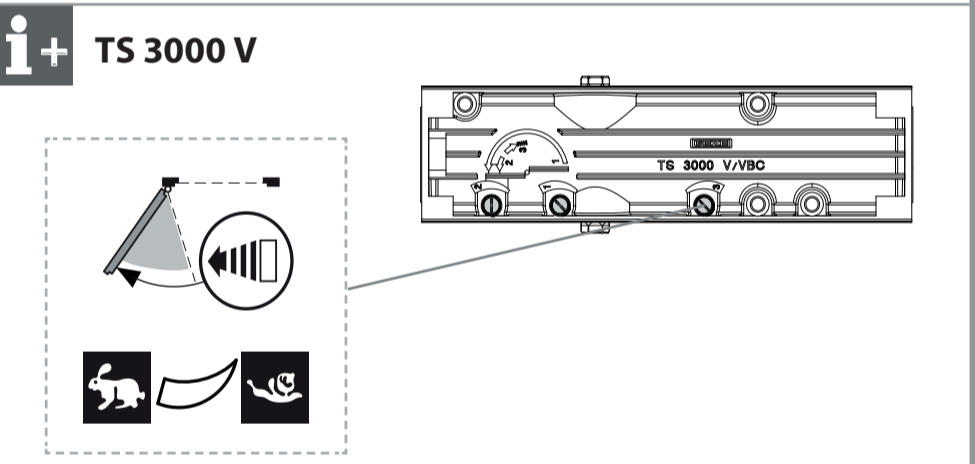

TS 3000 V
1522700 Dörrängare Vision200 Komplet

GEZE

A

B

TS 3000 V

Maba Maskin Nordic AB
Sadelvägen 4
302 62 Halmstad
www.maba.se
info@maba.se