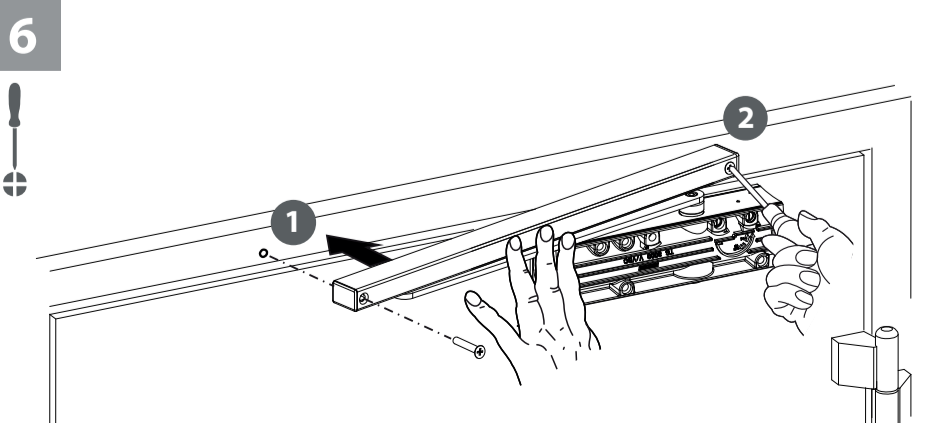

TS 3000 V
1522700 Dörrängare Vision200 Komplet

GEZE

A

B

TS 3000 V

Maba Maskin Nordic AB
Sadelvägen 4
302 62 Halmstad
www.maba.se
info@maba.se