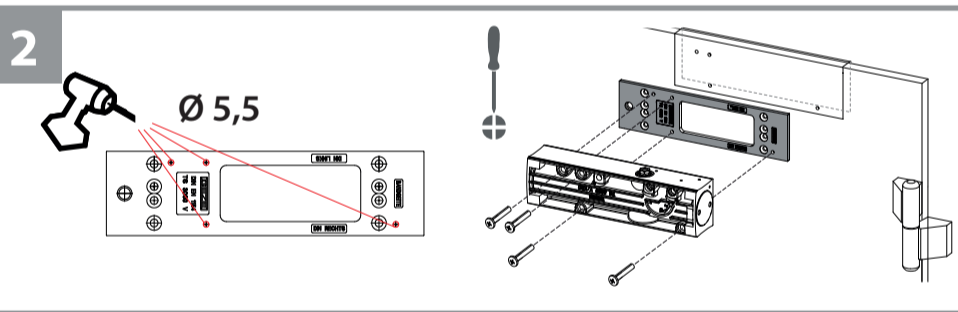

TS 3000 V
1522700 Dörrängare Vision200 Komplet

GEZE

A

B

TS 3000 V

Maba Maskin Nordic AB
Sadelvägen 4
302 62 Halmstad
www.maba.se
info@maba.se