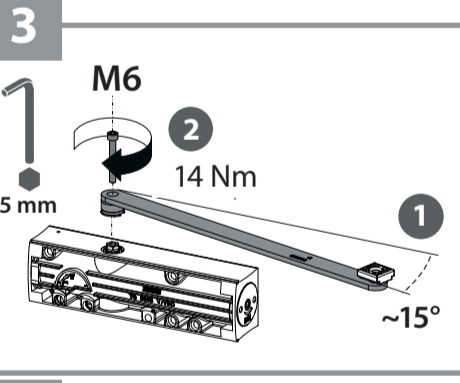

TS 3000 V
1522700 Dörrängare Vision200 Komplet

GEZE

A

B

TS 3000 V

Maba Maskin Nordic AB
Sadelvägen 4
302 62 Halmstad
www.maba.se
info@maba.se