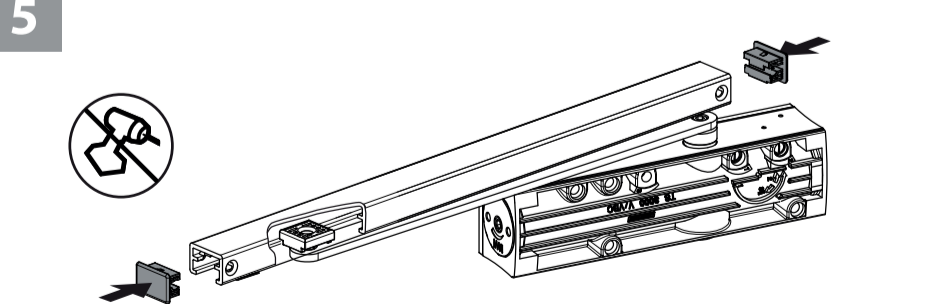

TS 3000 V
1522700 Dörrängare Vision200 Komplet

GEZE

A

B

TS 3000 V

Maba Maskin Nordic AB
Sadelvägen 4
302 62 Halmstad
www.maba.se
info@maba.se