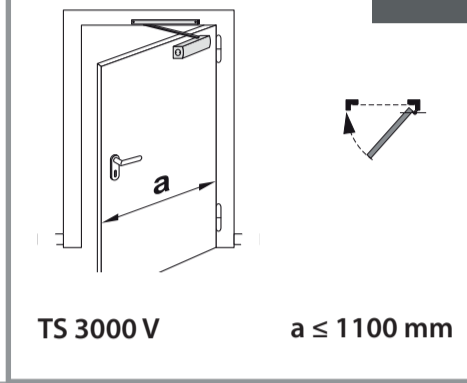

TS 3000 V
1522700 Dörrängare Vision200 Komplet

GEZE

A

B

TS 3000 V

Maba Maskin Nordic AB
Sadelvägen 4
302 62 Halmstad
www.maba.se
info@maba.se