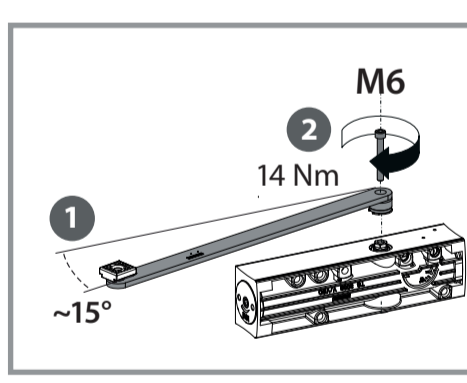

TS 3000 V
1522700 Dörrängare Vision200 Komplet

GEZE

A

B

TS 3000 V

Maba Maskin Nordic AB
Sadelvägen 4
302 62 Halmstad
www.maba.se
info@maba.se