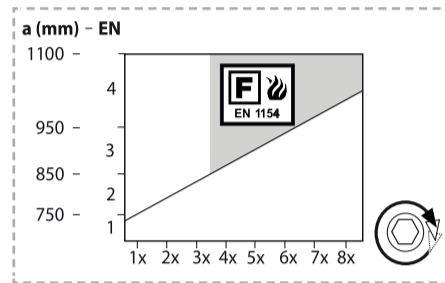

TS 3000 V
1522700 Dörrängare Vision200 Komplet

GEZE

A

B

TS 3000 V

Maba Maskin Nordic AB
Sadelvägen 4
302 62 Halmstad
www.maba.se
info@maba.se