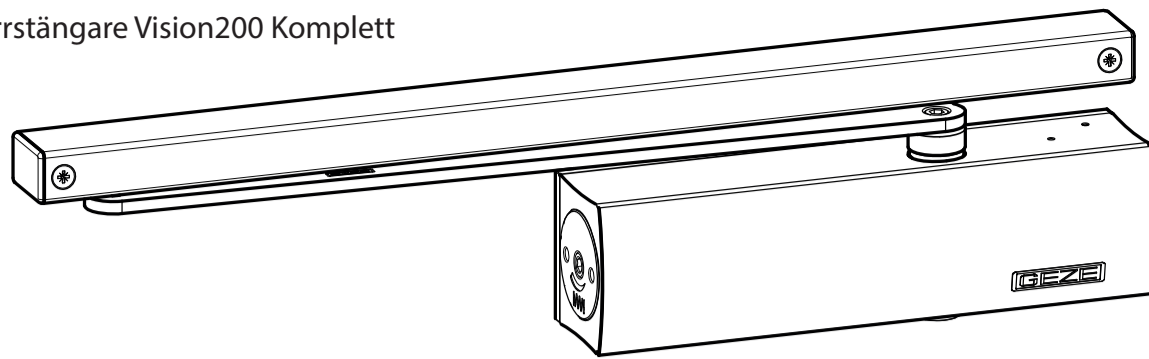

TS 3000 V
1522700 Dörrängare Vision200 Komplet

GEZE

A

B

TS 3000 V

Maba Maskin Nordic AB
Sadelvägen 4
302 62 Halmstad
www.maba.se
info@maba.se