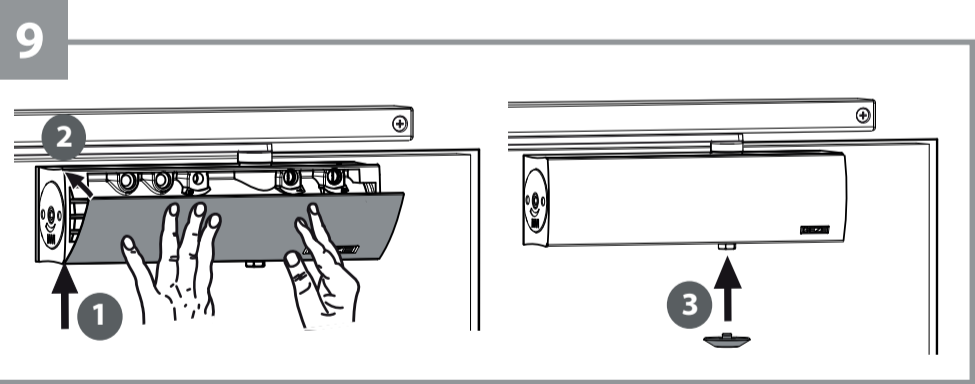

TS 3000 V
1522700 Dörrängare Vision200 Komplet

GEZE

A

B

TS 3000 V

Maba Maskin Nordic AB
Sadelvägen 4
302 62 Halmstad
www.maba.se
info@maba.se