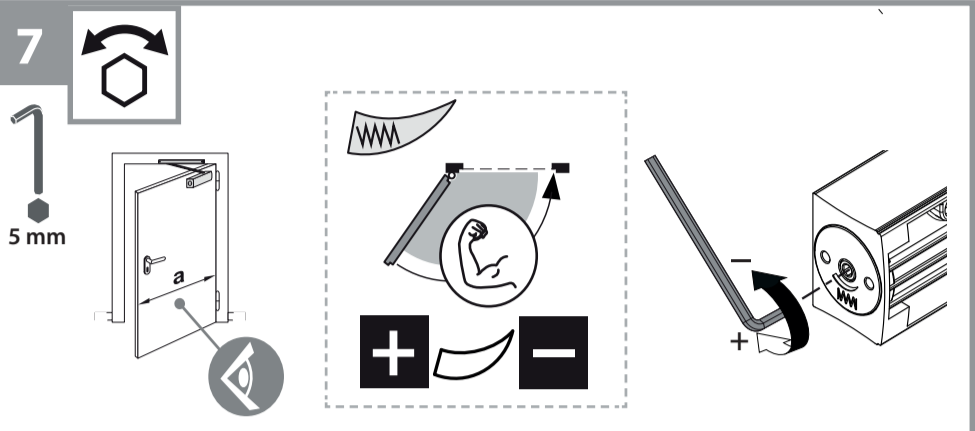

TS 3000 V
1522700 Dörrängare Vision200 Komplet

GEZE

A

B

TS 3000 V

Maba Maskin Nordic AB
Sadelvägen 4
302 62 Halmstad
www.maba.se
info@maba.se