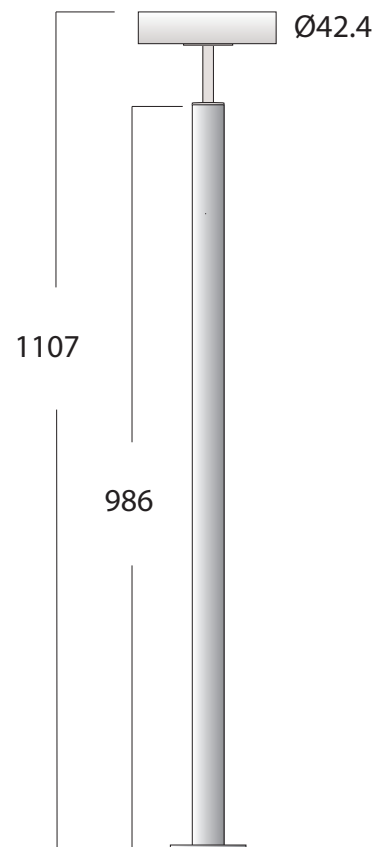

ROSTFRI STOLPE 304 & 316

Artikel REXAL 986xx

42.4mm med fot

Anpassad för klämfäste utan klack, för 8-12.76 glas
Standard 180°, 90°, 135°
304, 316 borstad & polerad

Gängade hål M8