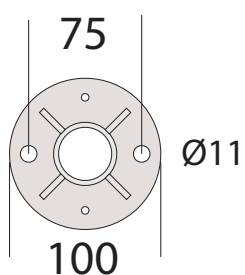

ROSTFRI STOLPE 304 & 316

Artikel REXAL 986xx

42.4mm med fot

Anpassad för klämfäste utan klack, för 8-12.76 glas
Standard 180°, 90°, 135°
304, 316 borstad & polerad

Gängade hål M8