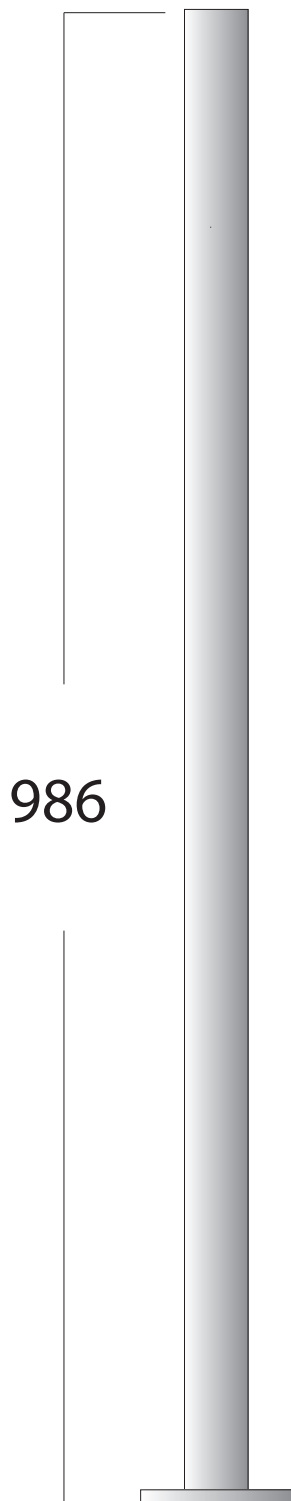

ROSTFRI STOLPE 304 & 316

Artikel REXAL 986xx

42.4mm med fot

Anpassad för klämfäste utan klack, för 8-12.76 glas
Standard 180°, 90°, 135°
304, 316 borstad & polerad

Gängade hål M8