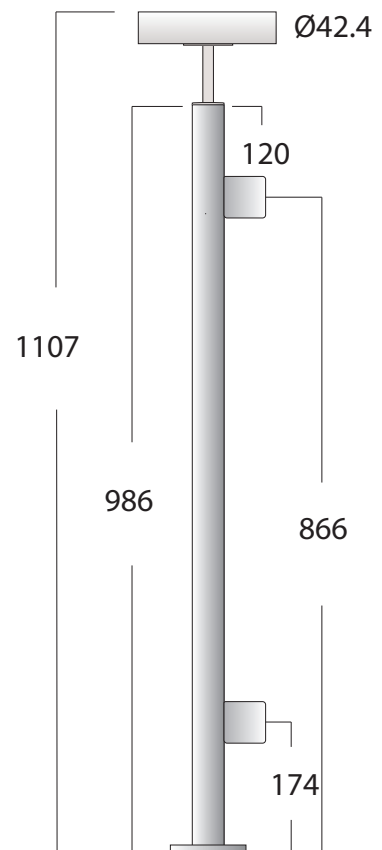

ROSTFRI STOLPE 304 & 316

Artikel REXAL 986xx

42.4mm med fot

Anpassad för klämfäste utan klack, för 8-12.76 glas Standard 180°, 90°, 135° 304, 316 borstad & polerad

Gängade hål M8