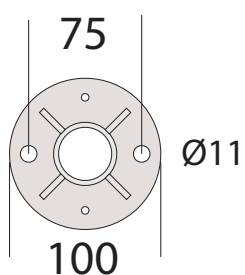

ROSTFRI STOLPE 304 & 316

Artikel REXAL 986xx

42.4mm med fot

Anpassad för klämfäste utan klack, för 8-12.76 glas Standard 180°, 90°, 135° 304, 316 borstad & polerad

Gängade hål M8