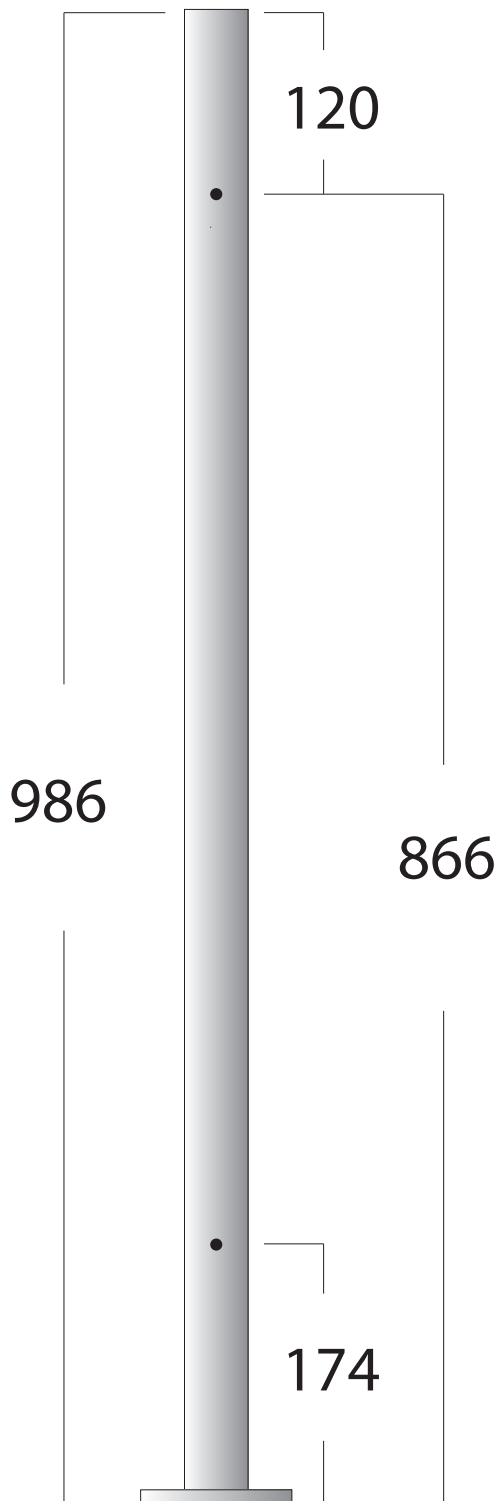

ROSTFRI STOLPE 304 & 316

Artikel REXAL 986xx

42.4mm med fot

Anpassad för klämfäste utan klack, för 8-12.76 glas Standard 180°, 90°, 135° 304, 316 borstad & polerad

Gängade hål M8