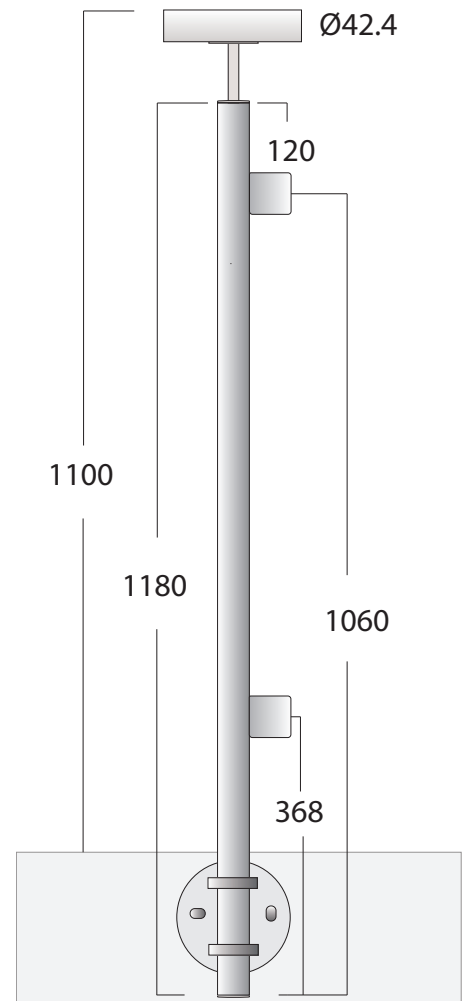

ROSTFRI STOLPE 304 & 316

Artikel REXAL 1180xx

42.4mm Stolpe
Sidomonterad

Gängade hål M8

Anpassad för klämfäste
utan klack, för 8-12.76 glas
Standard 180°, 90°, 135°
304, 316 borstad & polerad