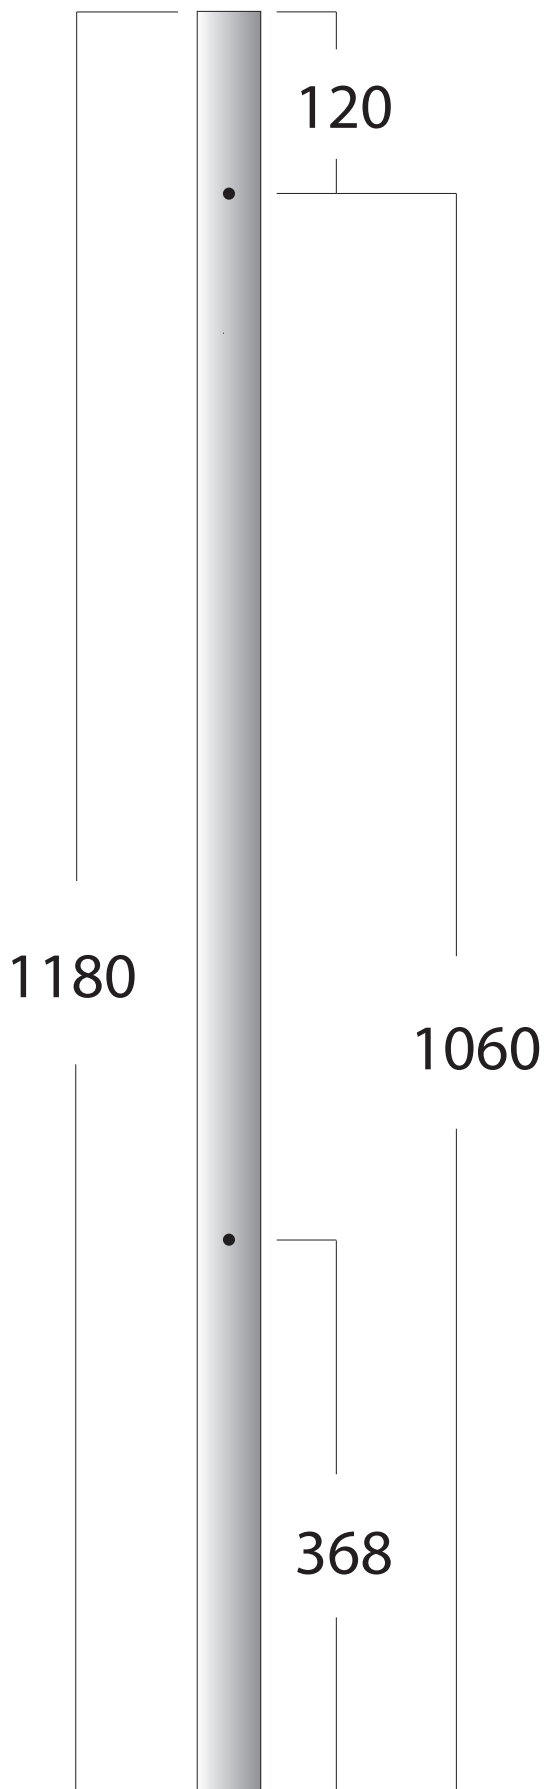

ROSTFRI STOLPE 304 & 316

Artikel REXAL 1180xx

42.4mm Stolpe
Sidomonterad

Gängade hål M8

Anpassad för klämfäste
utan klack, för 8-12.76 glas
Standard 180°, 90°, 135°
304, 316 borstad & polerad