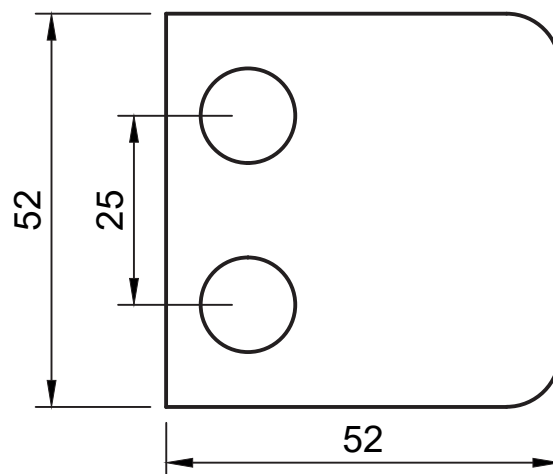

Rexal Klämfäste

Modell 30

För 8-12.76mm glas

För montering mot rundrör 42,4

För montering mot rak infästning

Underplatta (ingår i klämfästet)