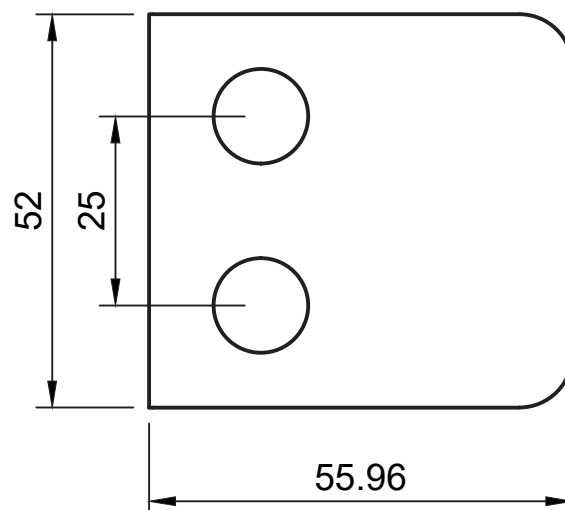

Rexal Klämfäste

Modell 30

För 8-12.76mm glas

För montering mot rundrör 42,4

För montering mot rak infästning

Underplatta (ingår i klämfästet)