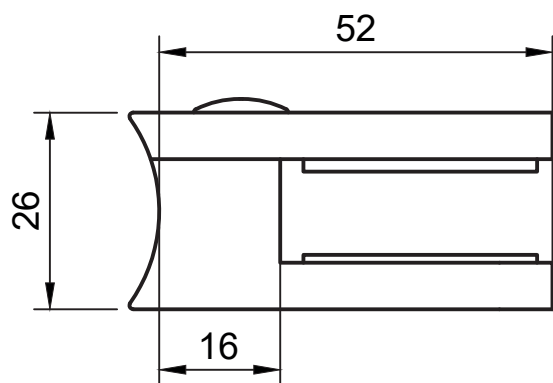

Rexal Klämfäste

Modell 30

För 8-12.76mm glas

För montering mot rundrör 42,4

För montering mot rak infästning

Underplatta (ingår i klämfästet)