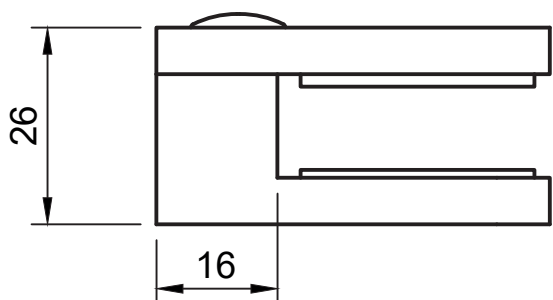

Rexal Klämfäste

Modell 30

För 8-12.76mm glas

För montering mot rundrör 42,4

För montering mot rak infästning

Underplatta (ingår i klämfästet)