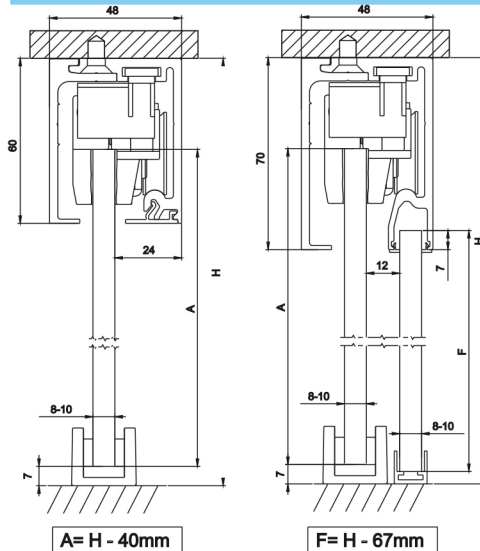

Saheco

skjutdörrar i kompletta satser

2st Softclose ingår

Godkänd för dusch

saheco
SV - X70

Monteringsvarianter

Teknisk specifikation

saheco
SV - X70

SV - X70 Vägghöjning

SV - X70 Takhöjning

Glas/glas endast 12mm mellanrum!