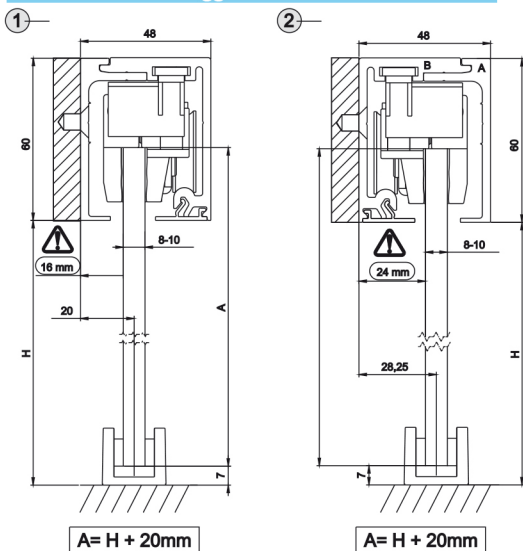

Saheco

skjutdörrar i kompletta satser

2st Softclose ingår

Godkänd för dusch

saheco
SV - X70

Monteringsvarianter

Teknisk specifikation

saheco
SV - X70

SV - X70 Vägghöjning

SV - X70 Takhöjning

Glas/glas endast 12mm mellanrum!