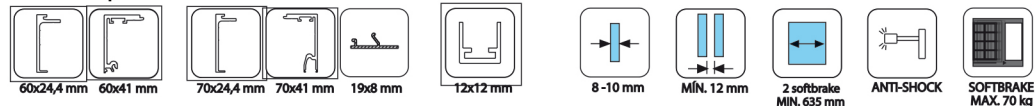

Saheco

skjutdörrar i kompletta satser

2st Softclose ingår

Godkänd för dusch

saheco
SV - X70

Monteringsvarianter

Teknisk specifikation

saheco
SV - X70

SV - X70 Vägghöjning

SV - X70 Takhöjning

Glas/glas endast 12mm mellanrum!