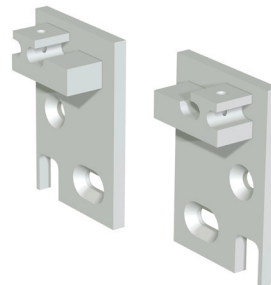

Compact Glass

PRODUKT NYHETER
by Saheco

NYHET

Nu med väggfäste som klarar 70kg
Alltid 2x softclose, lämplig för dusch

SV- X70

Artikelnr.
00 70 80

Artikelnr.
00 70 81

En ny lösning från SAHECO Compact Glass SV-X70

- Designad för applikationer som involverar skjutbara dörrar mellan väggar.
- En max vikt på 70kg/dörr och max bredd är 3500mm (inklusive det fasta glaset).
- Idealiskt som duschlösning.
- Toppskena finns i ytfinish: Aluminium och Rostfri borstad finish.
- Designad för applikationer som kombinerar fastglas med skjutbart glas.
- Testad enligt: EN1527 / EN1670 till 100,000 cykler.