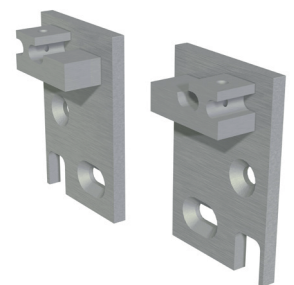

Compact Glass

PRODUKT NYHETER
by Saheco

NYHET

Nu med väggfäste som klarar 70kg
Alltid 2x softclose, lämplig för dusch

SV- X70

Artikelnr.
00 70 80

Artikelnr.
00 70 81

En ny lösning från SAHECO Compact Glass SV-X70

- Designad för applikationer som involverar skjutbara dörrar mellan väggar.
- En max vikt på 70kg/dörr och max bredd är 3500mm (inklusive det fasta glaset).
- Idealiskt som duschlösning.
- Toppskena finns i ytfinish: Aluminium och Rostfri borstad finish.
- Designad för applikationer som kombinerar fastglas med skjutbart glas.
- Testad enligt: EN1527 / EN1670 till 100,000 cykler.