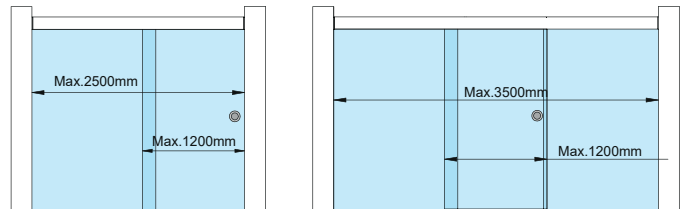

Compact Glass

PRODUKT NYHETER
by Saheco

NYHET

Nu med väggfäste som klarar 70kg
Alltid 2x softclose, lämplig för dusch

SV- X70

Artikelnr.
00 70 80

Artikelnr.
00 70 81

En ny lösning från SAHECO Compact Glass SV-X70

- Designad för applikationer som involverar skjutbara dörrar mellan väggar.
- En max vikt på 70kg/dörr och max bredd är 3500mm (inklusive det fasta glaset).
- Idealiskt som duschlösning.
- Toppskena finns i ytfinish: Aluminium och Rostfri borstad finish.
- Designad för applikationer som kombinerar fastglas med skjutbart glas.
- Testad enligt: EN1527 / EN1670 till 100,000 cykler.