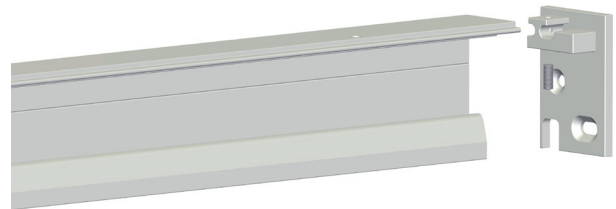

Compact Glass

PRODUKT NYHETER
by Saheco

NYHET

Nu med väggfäste som klarar 70kg
Alltid 2x softclose, lämplig för dusch

SV- X70

Artikelnr.
00 70 80

Artikelnr.
00 70 81

En ny lösning från SAHECO Compact Glass SV-X70

- Designad för applikationer som involverar skjutbara dörrar mellan väggar.
- En max vikt på 70kg/dörr och max bredd är 3500mm (inklusive det fasta glaset).
- Idealiskt som duschlösning.
- Toppskena finns i ytfinish: Aluminium och Rostfri borstad finish.
- Designad för applikationer som kombinerar fastglas med skjutbart glas.
- Testad enligt: EN1527 / EN1670 till 100,000 cykler.